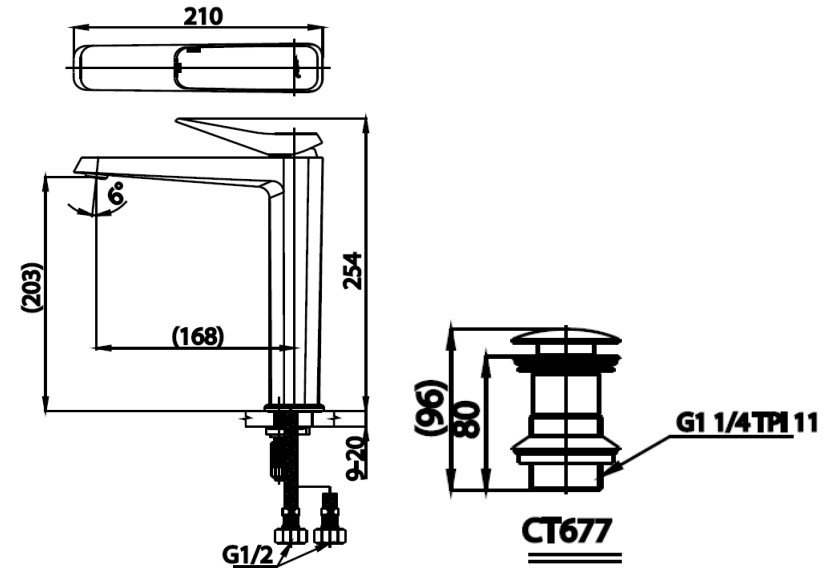

X-Posh Series

CT2302AY ก๊อกผสมอ่างล้างหน้าแบบก้านโยกพร้อมเสต๊อแบบกุดและสายน้ำดีทรงสูง
CT2302AY LEVER HANDLE BASIN MIXER FAUCET WITH POP-UP WASTE AND INLET HOSE(TALL BODY)
Barcode 8852410230391
Material No. Z231CT2302AYXXXX11

ลักษณะสินค้า

- ชิ้น/กล่อง : 6
- น้ำหนักชิ้นงานรวมกล่องใน (Kg) : 2
- น้ำหนักชิ้นงานรวมกล่องนอก (Kg) : 27

แนะนำวิธีการใช้งาน

ใช้ติดตั้งบนเคาน์เตอร์ที่วางอ่างล้างหน้าขอบสูงแบบ above counter

Siam Sanitary Ware Co.,Ltd. / Siam Sanitary Fittings Co.,Ltd.