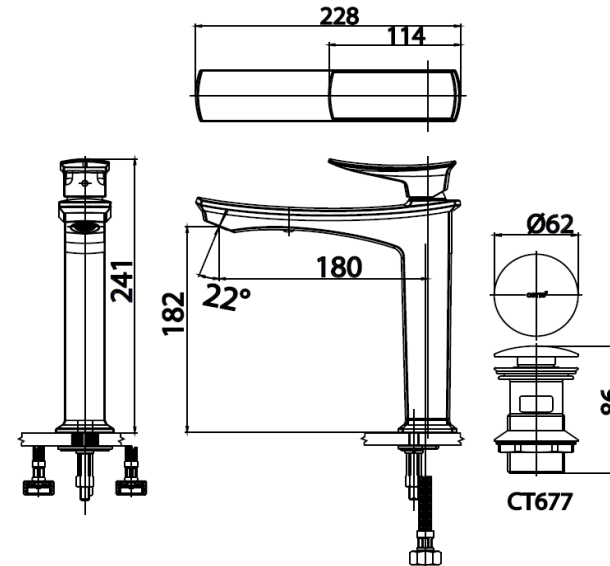

THANTARA Series

CT2252A#CG ก๊อกผสมอ่างล้างหน้าแบบก้านโยกทรงสูง(สีโครมทอง)พร้อมседือแบบกดและสายน้ำดี
CT2252A#CG LEVER HANDLE BASIN MIXER FAUCET/TALL BODY(CHROME&GOLD)WITH PUSH WASTE AND INLET HOSE
Barcode 8852410222624
Material No. Z231CT2252ACGXXX18

จดขาย

1. Extra Chrome : ชุบนิเกิล-โครเมียมหนา 8 ไมครอน
2. COTTO CLEAN : ควบคุมการปนเปื้อนจากสารพิษโลหะหนัก (ตะกั่ว, แคดเมียม, ทองแดง สังกะสี)
3. Unique design : ดีไซน์จากเอกลักษณ์ของความเป็นไทย
4. รูปแบบสายน้ำเฉพาะตัว ผสมอากาศในน้ำ ให้ความรู้สึกนุ่มสบายมือใช้งาน

ลักษณะสินค้า

- ชื่น/กล่อง : 6
- น้ำหนักชิ้นงานรวมกล่องใน (Kg) : 2
- น้ำหนักชิ้นงานรวมกล่องนอก (Kg) : 14

แนะนำวิธีการใช้งาน

ใช้ติดตั้งบนเคาน์เตอร์ที่วางอ่างล้างหน้าขอบสูงแบบ above counter