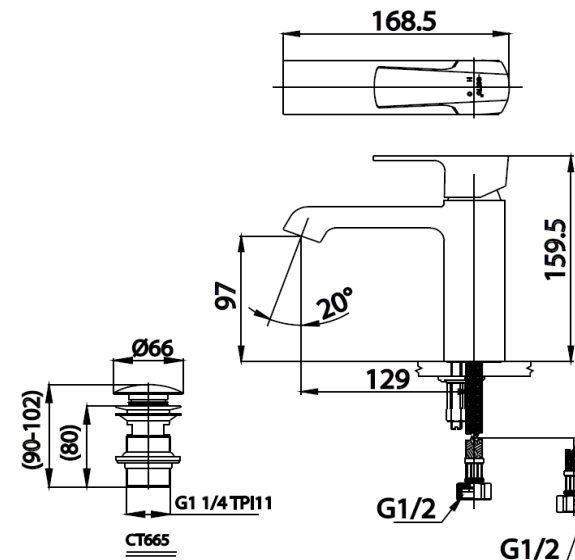

CUBIC Series

CT2200A#RG LEVER HANDLE BASIN MIXER FAUCET WITH POP-UP WASTE AND INLET HOSE(ROSE GOLD)

Barcode 8852410221108

Material No. Z231CT2200ARGXXX1A

จดขาย

1. Extra Chrome : Plated with 8 Micron Nickel-Chromium
2. COTTO CLEAN : Metal Contaminant-Controlled (Lead, Cadmium, Copper, Zinc)
3. Flexi Aerator : Movable water angle, internal Aerator cleansing mechanism

ลักษณะสินค้า

- ชื่น/กล่อง : 6
- น้ำหนักชิ้นงานรวมกล่องใน (Kg) : 2
- น้ำหนักชิ้นงานรวมกล่องนอก (Kg) : 22

แนะนำวิธีการใช้งาน

Install on 1 hole basin or Install on counter (if use under-counter basin)

Siam Sanitary Ware Co.,Ltd. / Siam Sanitary Fittings Co.,Ltd.