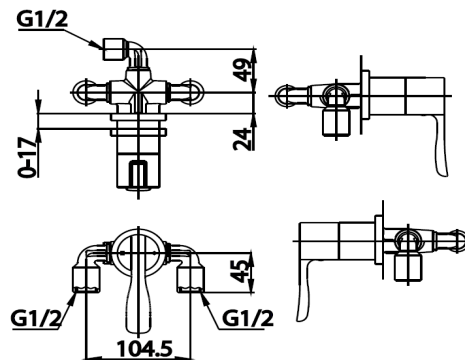

For Fixed showers should read the installation
instructions before us

Product Image / รูปสินค้า

Drawing Dimension / ภาพแบบสัดส่วน

ADDRESS / ที่อยู่

Siam Sanitary Fittings Co.,Ltd.
36/11 Viphavadee Rangsit Rd,