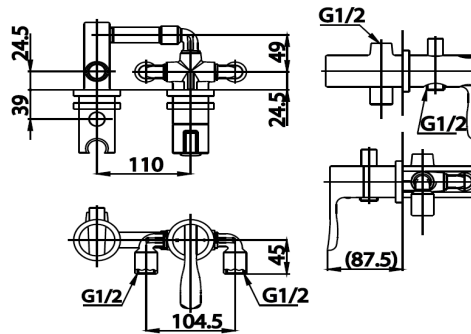

For handshower and fixed shower should read  
the installation instructions before us

Product Image / รูปสินค้า

Drawing Dimension / ภาพแบบสัดส่วน

ADDRESS / ที่อยู่

Siam Sanitary Fittings Co.,Ltd.  
36/11 Viphavadee Rangsit Rd,