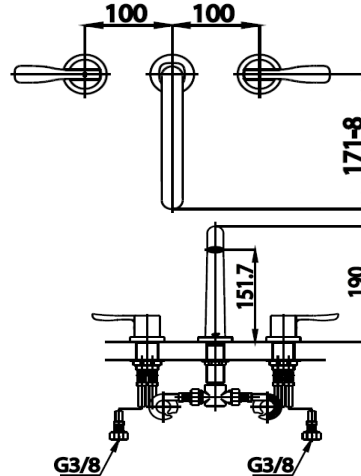

Drawing Dimension / ภาพแบบสัดส่วน