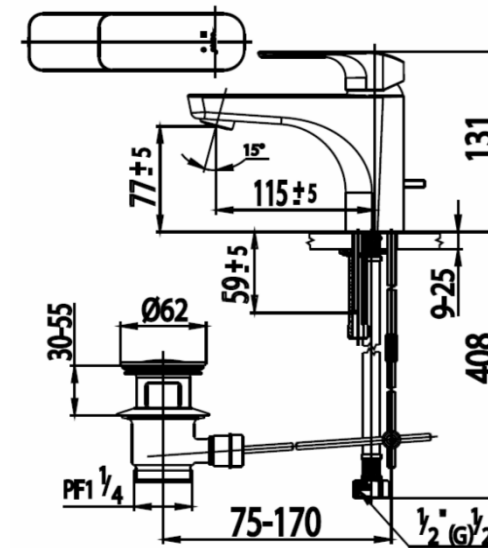

SCIROCCO Series

CT2142A ก๊อกผสมอ่างล้างหน้าแบบก้านโยกพร้อมเสต้ออ่างล้างหน้าแบบป๊อปอัพและสายน้ำดี
CT2142A LEVER HANDLE BASIN MIXER FAUCET WITH POP-UP WASTE AND INLET HOSE
Barcode 8852410214278
Material No. Z231CT2142AXXXX11

จดขาย

1. COTTO CLEAN : ความคมสารปนเปื้อนเป็นโลหะหนัก 4 ชนิด(ตะกั่ว, แคดเมียม, ทองแดง, สังกะสี)
2. Extra Chrome : ชุบผิว nickel-chromium หนาถึง 8 ไมครอน
3. ได้ฉลาก Carbon Footprint
4. Flexi Aerattor สามารถปรับทิศทางการงาของน้ำได้
5. Self cleaning aerator จะดูดตะกอนลงไปพร้อมน้ำที่ตกค้าง

ลักษณะสินค้า

- ชื่น/กล่อง : 6
- น้ำหนักชิ้นงานรวมกล่องใน (Kg) : 2
- น้ำหนักชิ้นงานรวมกล่องนอก (Kg) : 14

แนะนำวิธีการใช้งาน

ใช้ติดตั้งบนอ่างล้างหน้าแบบ 1 รู ก๊อกหรือติดตั้งบนเคาน์เตอร์กรณีใช้อ่างฝังเคาน์เตอร์

Siam Sanitary Ware Co.,Ltd. / Siam Sanitary Fittings Co.,Ltd.
36/11 Viphavadee Rangsit Rd, Sanam Bin, Donmuang, Bangkok 10210. Thailand

Tel : + 66 (0) 2973-5040-54

Fax : + 66 (0) 2973-3470

www.cotto.co.th

Export Department

Tel : + 66 (0) 2973-5040-54

Fax : + 66 (0) 2973-3472

The company reserves the right to change any of the details in the document without prior notice

COTTO
STUDIO

Center	(Donmuang ,Bangkok)	: +66 (0) 2521-7777
East	(Chonburi)	: +66 (038) 416-222
North	(Chiangmai)	: +66 (053) 211-852
North East	(Khonkean)	: +66 (043) 220-555
South	(Phuket)	: +66 (076) 261-388