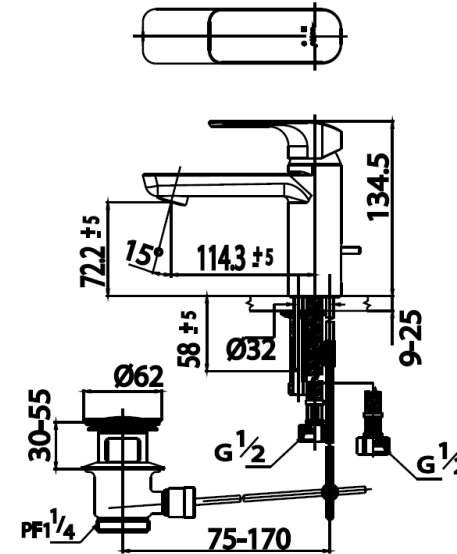

SCIROCCO

CT2123A ก๊อกผสมอ่างล้างหน้าแบบก้านโยกพร้อมседือบอบอ๊ฟและสายน้ำดี
CT2123A LEVER HANDLE BASIN MIXER FAUCET
Barcode 8852410212373
Material No. Z231CT2123AXXXX11

จุดขาย

1. Extra Chrome : ชุบผิว nickel-chromium หนาถึง 8 ไมครอน
2. COTTO CLEAN : ควบคุมสารปนเปื้อนโลหะหนัก 4 ชนิด(ตะกั่ว, แคดเมียม, ทองแดง, สังกะสี)
3. Flexi Aerator : สามารถปรับทิศทางการน้ำได้ รวมทั้งมีกลไกทำความสะอาด Aerator ในตัว

ลักษณะสินค้า

- ชื่น/กล่อง : 6.0
- น้ำหนักชิ้นงานรวมกล่องใน (Kg) : 2.2
- น้ำหนักชิ้นงานรวมกล่องนอก (K) : 13.4

แนะนำวิธีการใช้งาน

ไขติดตั้งบนอ่างล้างหน้าแบบ1 รูก๊อกหรือติดตั้งบนเคาน์เตอร์
กรณีใช้อ่างฝักเคาเตอร์