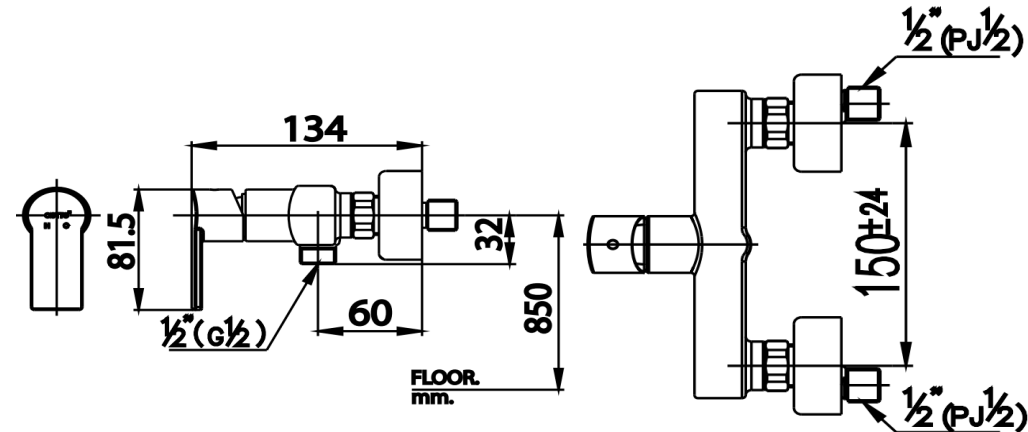

AUTO Series

CT2096A   ก๊อกผสมยื่นอานน้ำแบบก้านโยก
CT2096A   LEVER HANDLE EXPOSED SHOWER MIXER
Barcode   8852410209366
Material No.   Z231CT2096AXXXX11

จดขาย

1. COTTO CLEAN : ควบคุมสารปนเปื้อนโลหะหนัก 4 ชนิด(ตะกั่ว, แคดเมียม, ทองแดง, สังกะสี)
2. Extra Chrome : ชุบผิว nickel-chromium หนาถึง 8 ไมครอน

Selling Point

1. COTTO CLEAN : Metal Contaminated Protection (Lead, Cadmium, Copper, Sink)
2. Extra Chrome : Plated with 8 micron Nickel-Chromium

ลักษณะสินค้า

- ชิ้น/กล่อง : 4
- น้ำหนักชิ้นงานรวมกล่องใน (Kg) : 2
- น้ำหนักชิ้นงานรวมกล่องนอก (Kg) : 7

แนะนำวิธีการใช้งาน

ใช้ติดตั้งบนผนังเพื่อใช้งานร่วมกับฝักบัวสายอ่อน

Siam Sanitary Ware Co.,Ltd. / Siam Sanitary Fittings Co.,Ltd.
36/11 Viphavadee Rangsit Rd, Sanam Bin, Donmuang, Bangkok 10210. Thailand
Tel : + 66 (0) 2973-5040-54
Fax : + 66 (0) 2973-3470
www.cotto.co.th
Export Department
Tel : + 66 (0) 2973-5040-54
Fax : + 66 (0) 2973-3472

Center	(Donmuang ,Bangkok)	: +66 (0) 2521-7777
East	(Chonburi)	: +66 (038) 416-222
North	(Chiangmai)	: +66 (053) 211-852
North East	(Khonkean)	: +66 (043) 220-555
South	(Phuket)	: +66 (076) 261-388

The company reserves the right to change any of the details in the document without prior notice