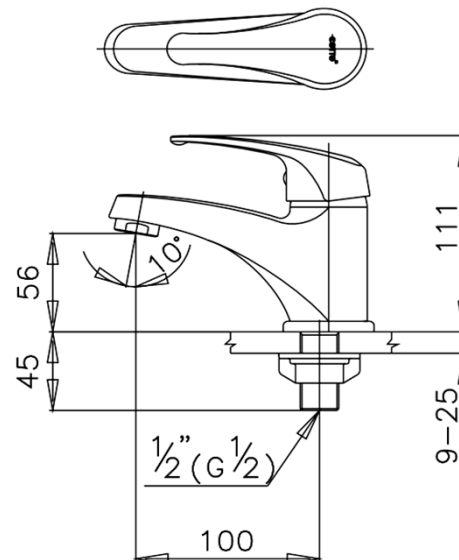

ARONA Series

CT167D(HM) ก๊อกเดี่ยวอ่างล้างหน้าแบบก้านโยก
CT167D(HM) LEVER HANDLE BASIN FAUCET
Barcode 8852410167291
Material No. Z231CT167DHMXXXX11

จดขาย

1. COTTO CLEAN : ควบคุมสารปนเปื้อนโลหะหนัก 4 ชนิด(ตะกั่ว, แคดเมียม, ทองแดง, สังกะสี)
2. Extra Chrome : ชุบผิว nickel-chromium หนาถึง 8 ไมครอน
3. Water Saver : ติดตั้ง aerator ที่ปลายสเปาท์ ประหยัดน้ำ 50%

ลักษณะสินค้า

- ชื่น/กล่อง : 12
- น้ำหนักชิ้นงานรวมกล่องใน (Kg) : 1
- น้ำหนักชิ้นงานรวมกล่องนอก (Kg) : 13

COTTO

Selling Point

แนะนำวิธีการใช้งาน

ใช้ติดตั้งบนอ่างล้างหน้าแบบ 1 รู ก๊อกหรือติดตั้งบนเคาน์เตอร์กรณีใช้อ่างฝักเคาน์เตอร์