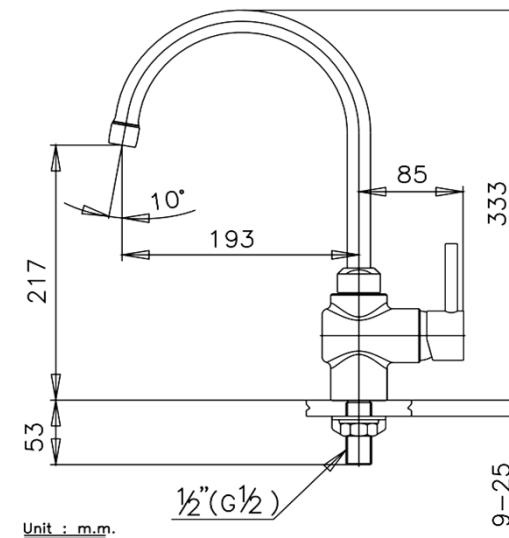

ANTHONY Series

CT151A(HM) ก๊อกอ่างซิงค์แบบก้านโยก
 CT151A(HM) LEVER HANDLE KITCHEN FAUCET
 Barcode 8852410151283
 Material No. Z231CT151AHMXXXX11

จดขาย

1. COTTO CLEAN : ควบคุมสารปนเปื้อนโลหะหนัก 4 ชนิด(ตะกั่ว, แคดเมียม, ทองแดง, สังกะสี)
2. Extra Chrome : ชุบผิว nickel-chromium หนาถึง 8 ไมครอน
3. Water Saver : ติดตั้ง aerator ที่ปลายสเปาท์ ประหยัดน้ำ 50%

ลักษณะสินค้า

- ชื่น/กล่อง : 6
- น้ำหนักชิ้นงานรวมกล่องใน (Kg) : 2
- น้ำหนักชิ้นงานรวมกล่องนอก (Kg) : 12

Selling Point

แนะนำวิธีการใช้งาน

ใช้ติดตั้งบนอ่างซิงค์ล้างจาน

Siam Sanitary Ware Co.,Ltd. / Siam Sanitary Fittings Co.,Ltd.
 36/11 Viphavadee Rangsit Rd, Sanam Bin, Donmuang, Bangkok 10210. Thailand