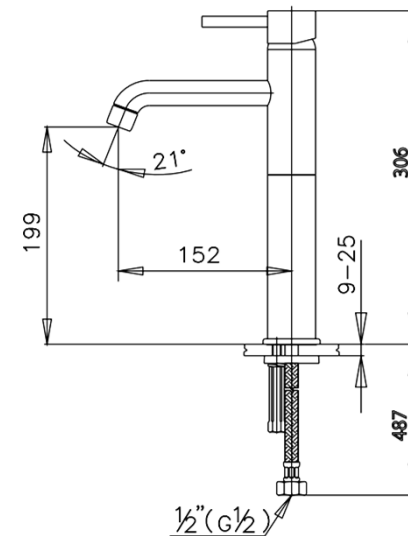

ANTHONY Series

CT144AY ก๊อกเดี่ยวอ่างล้างหน้าทรงสูงแบบก้านโยก พร้อมสายน้ำดี
CT144AY LEVER HANDLE BASIN FAUCET (TALL BODY) WITH INLET HOSE
Barcode 8852410144278
Material No. Z231CT144AYXXXX11

จดขาย

1. COTTO CLEAN : ความคมสารปนเปื้อนโลหะหนัก 4 ชนิด(ตะกั่ว, แคดเมียม, ทองแดง, สังกะสี)
2. Extra Chrome : ชุบผิว nickel-chromium หนาถึง 8 ไมครอน
3. Water Saver : ติดตั้ง aerator ที่ปลายสเปาท์ ประหยัดน้ำ 50%

ลักษณะสินค้า

- ชื่น/กล่อง : 4
- น้ำหนักชิ้นงานรวมกล่องใน (Kg) : 2
- น้ำหนักชิ้นงานรวมกล่องนอก (Kg) : 10

Selling Point

แนะนำวิธีการใช้งาน

ใช้ติดตั้งบนเคาน์เตอร์ที่วางอ่างล้างหน้าขอบสูงแบบ above counter

Siam Sanitary Ware Co.,Ltd. / Siam Sanitary Fittings Co.,Ltd.
 36/11 Viphavadee Rangsit Rd, Sanam Bin, Donmuang, Bangkok 10210. Thailand