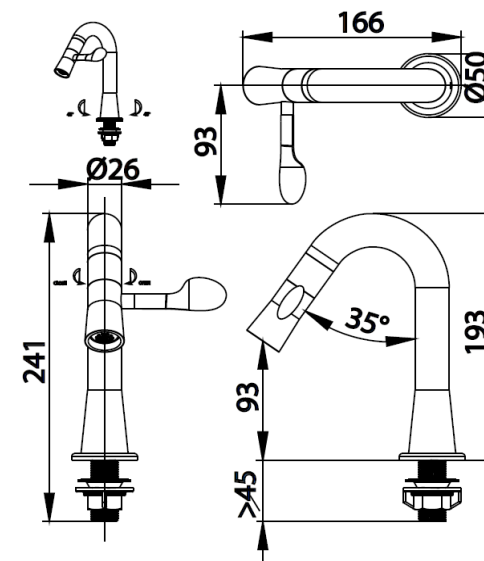

ลักษณะสินค้า

- ชื่น/กล่อง : 6
- น้ำหนักชิ้นงานรวมกล่องใน (Kg) : 1
- น้ำหนักชิ้นงานรวมกล่องนอก (Kg) : 14

แนะนำวิธีการใช้งาน

ใช้ติดตั้งบนอ่างล้างหน้าแบบ 1 รูก๊อกหรือติดตั้งบนเคาน์เตอร์
 กรณีใช้อ่างฝักเคาน์เตอร์