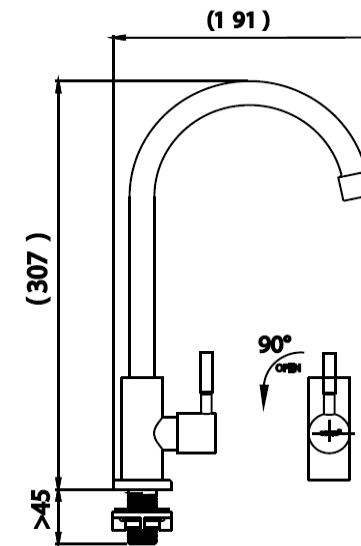

TITUS Series

CT1275C55#SA(HM) ก๊อกอ่างซิงค์
CT1275C55#SA(HM) KITCHEN FAUCET
Barcode 8852410127295
Material No. Z231CT1275C55SAH18

จดขาย

1. ผลิตจากสแตนเลส SUS304
2. แข็งแรง ทนทานการกัดกร่อน ใช้งานได้นาน
3. ปลอดภัย ไร้สารตะกั่วปนเปื้อน โดยผ่านมาตรฐาน Lead-free
4. ดีไซน์ทันสมัย สะดวกต่อการใช้งาน

ลักษณะสินค้า

- ชิ้น/กล่อง : 1
- น้ำหนักชิ้นงานรวมกล่องใน (Kg) : 1.0
- น้ำหนักชิ้นงานรวมกล่องนอก (Kg) : 1.0

แนะนำวิธีการใช้งาน

ใช้ติดตั้งบนอ่างซิงค์ล้างจาน

Siam Sanitary Ware Co.,Ltd. / Siam Sanitary Fittings Co.,Ltd.

36/11 Viphavadee Rangsit Rd, Sanam Bin, Donmuang, Bangkok 10210. Thailand

Tel : + 66 (0) 2973-5040-54

Fax : + 66 (0) 2973-3470

www.cotto.com

COTTO Studio

Tel : + 66 (0) 2973-5040-54

Center (Donmuang ,Bangkok) : +66 (0) 2521-7777

The company reserves the right to change any of the details in the document without prior notice

COTTO
Fixing
Service

Line : @fixingservice