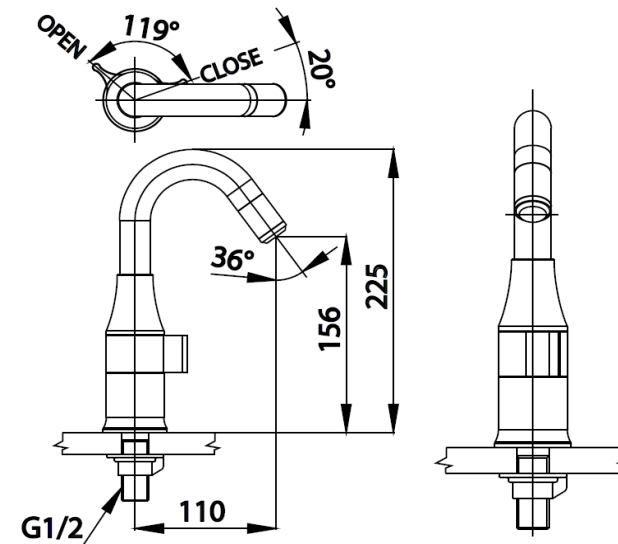

VEGAS Series

CT1213#CG(LED) ก๊อกเดี่ยวอ่างล้างหน้าพร้อมไฟ LED(สีโครมและทอง)
CT1213#CG(LED) BASIN FAUCET WITH LED LIGHT(CHROME&GOLD)
Barcode 8852410121446
Material No. Z231CT1213CGLEDX18

จดขาย

1. เมื่อเปิดน้ำใช้งาน จะมีแสงไฟของ LED สว่างออกมา (โดยไม่ต้องใช้แบตเตอรี่หรือแหล่งไฟจากภายนอก)
2. แสงไฟของ LED จะมีสีขาว และสว่างทันทีเมื่อเปิดใช้น้ำ
3. ประหยัดน้ำ โดยอัตราการไหลของน้ำไม่เกิน 6 ลิตรต่อนาที
4. ผลิตจากทองเหลืองคุณภาพดี รูปลักษณ์สวยงาม

ลักษณะสินค้า

- ชิ้น/กล่อง	:	6
- น้ำหนักชิ้นงานรวมกล่องใน (Kg)	:	1
- น้ำหนักชิ้นงานรวมกล่องนอก (Kg)	:	14

แนะนำวิธีการใช้งาน

ใช้ติดตั้งบนอ่างล้างหน้าแบบ 1 รู ก๊อกหรือติดตั้งบนเคาน์เตอร์
 กรณีใช้อ่างฝักเคาน์เตอร์