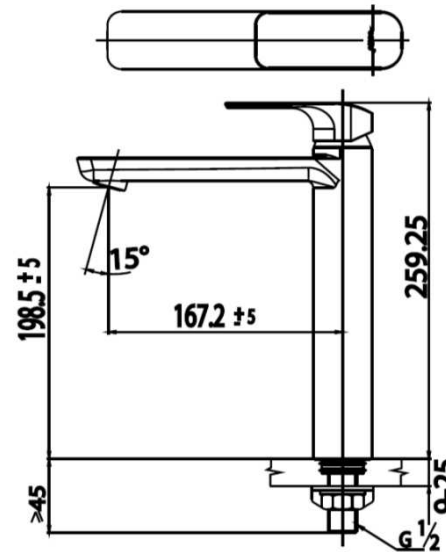

Scirrocco Sense

CT1143AY ก๊อกเดี่ยวอ่างล้างหน้าทรงสูงแบบก้านโยก
CT1143AY LEVER HANDLE BASIN FAUCET (TALL BODY)
Barcode 8852410114301
Material No. Z231CT1143AYXXX11

จุดขาย

1. ผลิตจากทองเหลืองคุณภาพสูง
2. ดีไซน์แบบ European Design
3. Extra Chrome : ชุบผิว nickel-chromium หนาถึง 8 ไมครอน
4. COTTO CLEAN : ควบคุมสารปนเปื้อนโลหะหนัก 4 ชนิด(ตะกั่ว, แคดเมียม, ทองแดง, สังกะสี)
5. Flexi Aerator : สามารถปรับองศาหน้าได้ รวมทั้งมีกลไกการทำสะอาด Aerator ในตัว

ลักษณะสินค้า

- ชื่น/กล่อง : 6
- น้ำหนักชิ้นงานรวมกล่องใน (Kg) : 2
- น้ำหนักชิ้นงานรวมกล่องนอก (Kg) : 2

แนะนำวิธีการใช้งาน

ใช้ติดตั้งบนเคาน์เตอร์อ่างล้างหน้าขอบสูงแบบ Above Counter

Siam Sanitary Ware Co.,Ltd. / Siam Sanitary Fittings Co.,Ltd.

36/11 Viphavadee Rangsit Rd, Sanam Bin, Donmuang, Bangkok 10210. Thailand

Tel : + 66 (0) 2973-5040-54

Fax : + 66 (0) 2973-3470

www.cotto.co.th

Export Department

Tel : + 66 (0) 2973-5040-54

Fax : + 66 (0) 2973-3472

Center	(Donmuang ,Bangkok)	: +66 (0) 2521-7777
East	(Chonburi)	: +66 (038) 416-222
North	(Chiangmai)	: +66 (053) 211-852
North East	(Khonkean)	: +66 (043) 220-555
South	(Phuket)	: +66 (076) 261-388

The company reserves the right to change any of the details in the document without prior notice