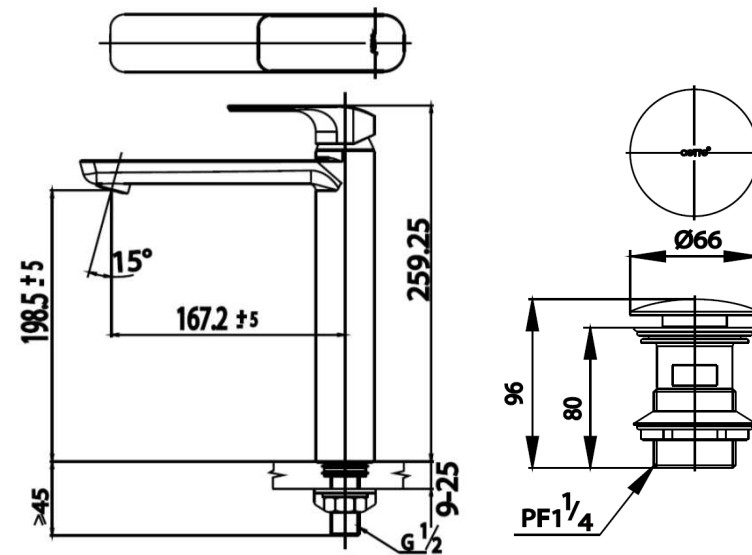

ลักษณะสินค้า

- ชิ้น/กอลง : 6
- น้ำหนักชิ้นงานรวมกอลงใน (Kg) : 2
- น้ำหนักชิ้นงานรวมกอลงนอก (Kg) : 14

แนะนำวิธีการใช้งาน

ใช้ติดตั้งบนเคาน์เตอร์อ่างล้างหน้าขอบสูงแบบ Above Counter

Siam Sanitary Ware Co.,Ltd. / Siam Sanitary Fittings Co.,Ltd.