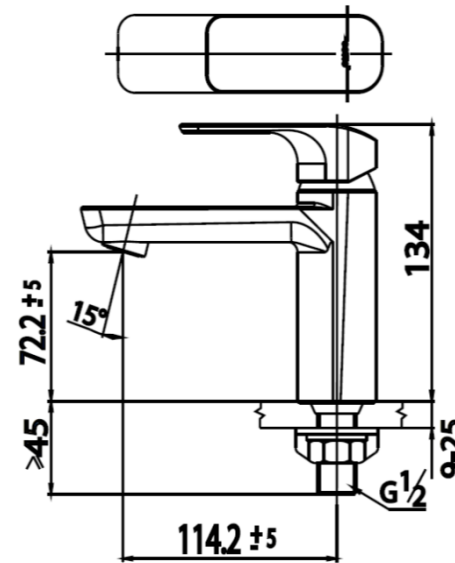

Scirrocco Sense

CT1142A ก๊อกเดี่ยวอ่างล้างหน้าแบบก้านโยก
CT1142A LEVER HANDLE BASIN FAUCET
Barcode 8852410114288
Material No. Z231CT1142AXXXX11

จดขาย

1. ผลิตจากทองเหลืองคุณภาพสูง
2. ดีไซน์แบบ European Design
3. Extra Chrome : ชุบผิว nickel-chromium หนาถึง 8 ไมครอน
4. COTTO CLEAN : ควบคุมสารปนเปื้อนโลหะหนัก 4 ชนิด(ตะกั่ว, แคดเมียม, ทองแดง, สังกะสี)
5. Flexi Aerator : สามารถปรับองศาได้ รวมทั้งมีกลไกการทำความสะอาด Aerator ในตัว

ลักษณะสินค้า

- ชิ้น/กล่อง : 6
- น้ำหนักชิ้นงานรวมกล่องใน (Kg) : 1
- น้ำหนักชิ้นงานรวมกล่องนอก (Kg) : 1

แนะนำวิธีการใช้งาน

ใช้ติดตั้งบนอ่างล้างหน้าแบบ 1 รู ก๊อกหรือติดตั้งบนเคาน์เตอร์กรณีใช้อ่างฝักเคาน์เตอร์

Siam Sanitary Ware Co.,Ltd. / Siam Sanitary Fittings Co.,Ltd.

36/11 Viphavadee Rangsit Rd, Sanam Bin, Donmuang, Bangkok 10210. Thailand

Tel : + 66 (0) 2973-5040-54

Fax : + 66 (0) 2973-3470

www.cotto.co.th

Export Department

Tel : + 66 (0) 2973-5040-54

Fax : + 66 (0) 2973-3472

Center (Donmuang ,Bangkok) : +66 (0) 2521-7777

East (Chonburi) : +66 (038) 416-222

North (Chiangmai) : +66 (053) 211-852

North East (Khonkean) : +66 (043) 220-555

South (Phuket) : +66 (076) 261-388