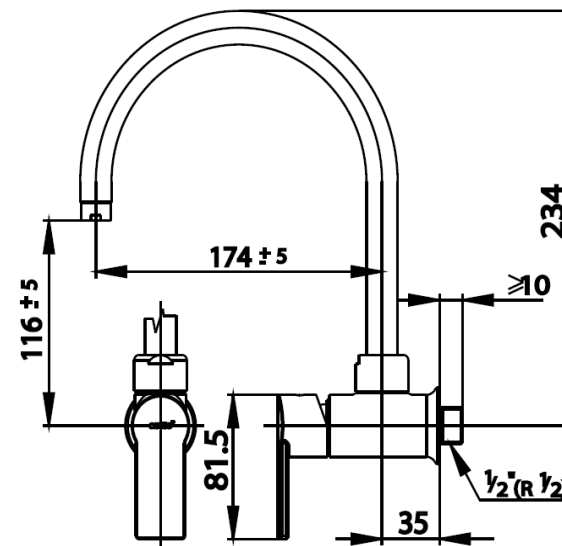

CT1118A(HM) ก๊อกอ่างซิงค์ติดตั้งแบบก้านโยก
CT1118A(HM) LEVER HANDLE KITCHEN FAUCET (WALL MOUNT)
Barcode 8852410118347
Material No. Z231CT1118AHMXXX11

จดขาย

1. COTTO CLEAN : ควบคุมสารปนเปื้อนโลหะหนัก 4 ชนิด(ตะกั่ว, แคดเมียม, ทองแดง, สังกะสี)
2. Extra Chrome : ชุบผิว nickel-chromium หนาถึง 8 ไมครอน
3. Water Saver : ติดตั้ง aerator ที่ปลายสเปาท์ ประหยัดน้ำ 50%

ลักษณะสินค้า

- ชิ้น/กล่อง : 14
- น้ำหนักชิ้นงานรวมกล่องใน (Kg) :
- น้ำหนักชิ้นงานรวมกล่องนอก (Kg) :

Selling Point

แนะนำวิธีการใช้งาน

ใช้ติดตั้งบนผนังเพื่อใช้งานร่วมกับอ่างซิงค์ล้างจาน

Siam Sanitary Ware Co.,Ltd. / Siam Sanitary Fittings Co.,Ltd.
 36/11 Viphavadee Rangsit Rd, Sanam Bin, Donmuang, Bangkok 10210. Thailand
 Tel : + 66 (0) 2973-5040-54
 Fax : + 66 (0) 2973-3470
 www.cotto.co.th
 Export Department
 Tel : + 66 (0) 2973-5040-54
 Fax : + 66 (0) 2973-3472