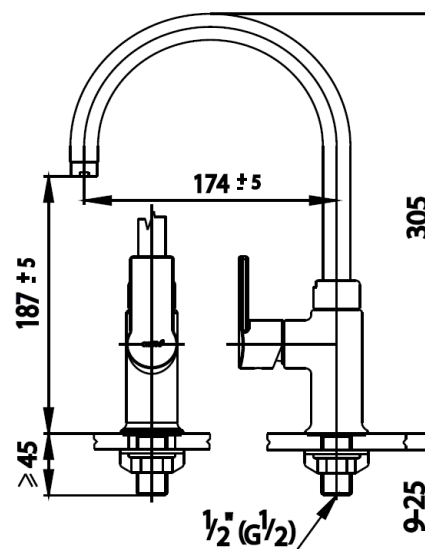

ALTO Series

CT1117A(HM) ก๊อกอ่างซิงค์แบบก้านโยก
CT1117A(HM) LEVER HANDLE KITCHEN FAUCET
Barcode 8852410117357
Material No. Z231CT1117AHMXXX11

จดขาย

1. ผลิตจากทองเหลืองคุณภาพสูง
2. Extra Chrome : ชุบผิว nickel-chromium หนาถึง 8 ไมครอน
3. COTTO CLEAN : ควบคุมสารปนเปื้อนโลหะหนัก 4 ชนิด(ตะกั่ว, แคดเมียม, ทองแดง, สังกะสี)

ลักษณะสินค้า

- ชิ้น/กล่อง : 14
- น้ำหนักชิ้นงานรวมกล่องใน (Kg) :
- น้ำหนักชิ้นงานรวมกล่องนอก (Kg) :

Selling Point

แนะนำวิธีการใช้งาน

ใช้ติดตั้งบนอ่างซิงค์ล้างจาน

Siam Sanitary Ware Co.,Ltd. / Siam Sanitary Fittings Co.,Ltd.