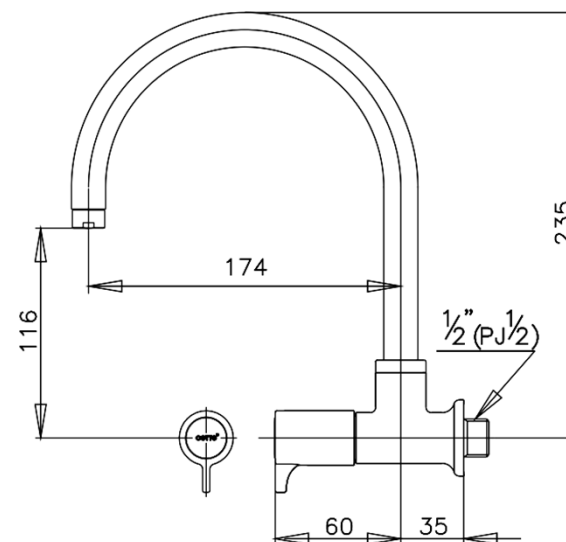

COMO Series

CT1088C27(HM) ก๊อกอ่างซิงค์ติดผนัง
CT1088C27(HM) KITCHEN FAUCET (WALL MOUNT)
Barcode 8852410108331
Material No. Z231CT1087C27HMX11

จดขาย

1. COTTO CLEAN : ควบคุมสารปนเปื้อนโลหะหนัก 4 ชนิด(ตะกั่ว, แคดเมียม, ทองแดง, สังกะสี)
2. Extra Chrome : ชุบผิว nickel-chromium หนาถึง 8 ไมครอน
3. Eco Range : ประหยัดน้ำมากกว่า 20 % เมื่อเทียบกับ มอก.

ลักษณะสินค้า

- ชิน/กอลง : 14
- น้ำหนักชิ้นงานรวมกอลงใน (Kg) : 1
- น้ำหนักชิ้นงานรวมกอลงนอก (Kg) : 13

COTTO

Selling Point

แนะนำวิธีการใช้งาน

ใช้ติดตั้งบนผนังเพื่อใช้งานร่วมกับอ่างซิงค์ล้างจาน

Siam Sanitary Ware Co.,Ltd. / Siam Sanitary Fittings Co.,Ltd.