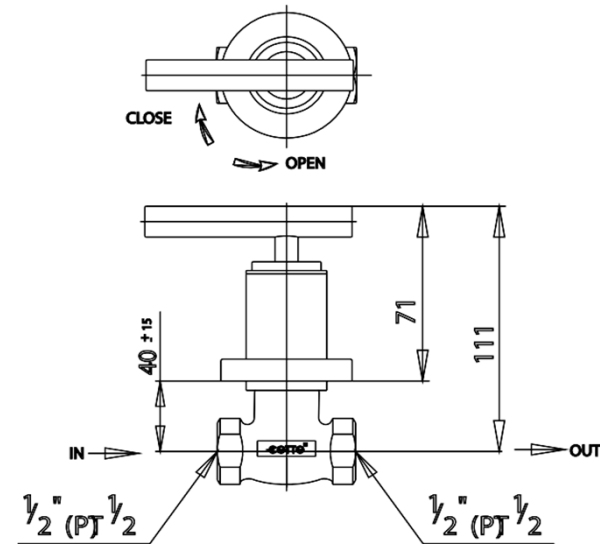

CROSS Series

CT107C20 วาล์วเปิด-ปิดน้ำชนิดฝังผนัง
CT107C20 CONCEALED STOP VALVE
Barcode 8852410107280
Material No. Z231CT107C20XXXX11

จดขาย

1. Extra Chrome : ชุบผิว nickel-chromium หนาถึง 8 ไมครอน

ลักษณะสินค้า

- ชื่น/กลอง : 18
- น้ำหนักชิ้นงานรวมกลองใน (Kg) : 1
- น้ำหนักชิ้นงานรวมกลองนอก (Kg) : 12

แนะนำวิธีการใช้งาน

ใช้งานเป็นวาล์วเปิด-ปิดน้ำสำหรับฝักบัวก้านแข็ง

Siam Sanitary Ware Co.,Ltd. / Siam Sanitary Fittings Co.,Ltd.
36/11 Viphavadee Rangsit Rd, Sanam Bin, Donmuang, Bangkok 10210. Thailand
Tel : + 66 (0) 2973-5040-54
Fax : + 66 (0) 2973-3470
www.cotto.co.th
Export Department
Tel : + 66 (0) 2973-5040-54
Fax : + 66 (0) 2973-3472

Center	(Donmuang ,Bangkok)	: +66 (0) 2521-7777
East	(Chonburi)	: +66 (038) 416-222
North	(Chiangmai)	: +66 (053) 211-852
North East	(Khonkean)	: +66 (043) 220-555
South	(Phuket)	: +66 (076) 261-388

The company reserves the right to change any of the details in the document without prior notice