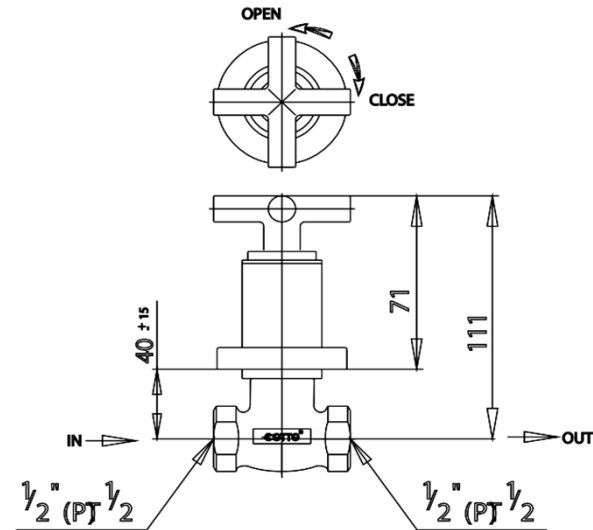

CROSS Series

CT107C16 วาล์วเปิด-ปิดน้ำชนิดฝังผนัง
CT107C16 CONCEALED STOP VALVE
Barcode 8852410107266
Material No. Z231CT107C16XXXX11

จดขาย

1. Extra Chrome : ชุบผิว nickel-chromium หนาถึง 8 ไมครอน

ลักษณะสินค้า

- ชubin/กลอง : 18
- น้ำหนักชิ้นงานรวมกลองใน (Kg) : 1
- น้ำหนักชิ้นงานรวมกลองนอก (Kg) : 13

Selling Point

แนะนำวิธีการใช้งาน

ใช้งานเป็นวาล์วเปิด-ปิดน้ำสำหรับฝักบัวก้านแข็ง

Siam Sanitary Ware Co.,Ltd. / Siam Sanitary Fittings Co.,Ltd.

36/11 Viphavadee Rangsit Rd, Sanam Bin, Donmuang, Bangkok 10210. Thailand

Tel : + 66 (0) 2973-5040-54

Fax : + 66 (0) 2973-3470

www.cotto.co.th

Export Department

Tel : + 66 (0) 2973-5040-54

Fax : + 66 (0) 2973-3472

Center	(Donmuang ,Bangkok)	: +66 (0) 2521-7777
East	(Chonburi)	: +66 (038) 416-222
North	(Chiangmai)	: +66 (053) 211-852
North East	(Khonkean)	: +66 (043) 220-555
South	(Phuket)	: +66 (076) 261-388

The company reserves the right to change any of the details in the document without prior notice