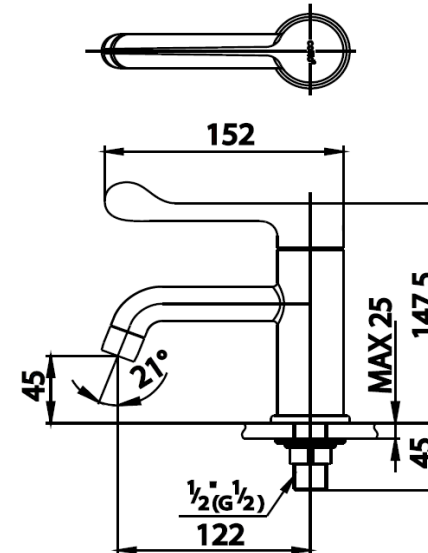

TRUST Series

CT1058(HM) BASIN FAUCET
Barcode 8852410105330
Material No. Z231CT1058HMXXXX11

Selling Point

1. COTTO CLEAN : Metal Contaminant-Controlled (Lead, Cadmium, Copper, Zinc)
2. Extra Chrome : Plated with 8 Micron Nickel-Chromium
3. Extra long handle for ease of use, less force apply when use, suit for elderly and people with ALS
 เหมาะกับผู้สูงอายุ หรือ ผู้ที่มีกล้ามเนื้ออ่อนแรง

Product characteristics

- pices/box	:	8
- Inner box weight (Kg.)	:	1
- Total box weight (Kg.)	:	10

Recommended Usage

Install on 1 hole basin or counter for countertop basin

Siam Sanitary Ware Co.,Ltd. / Siam Sanitary Fittings Co.,Ltd.