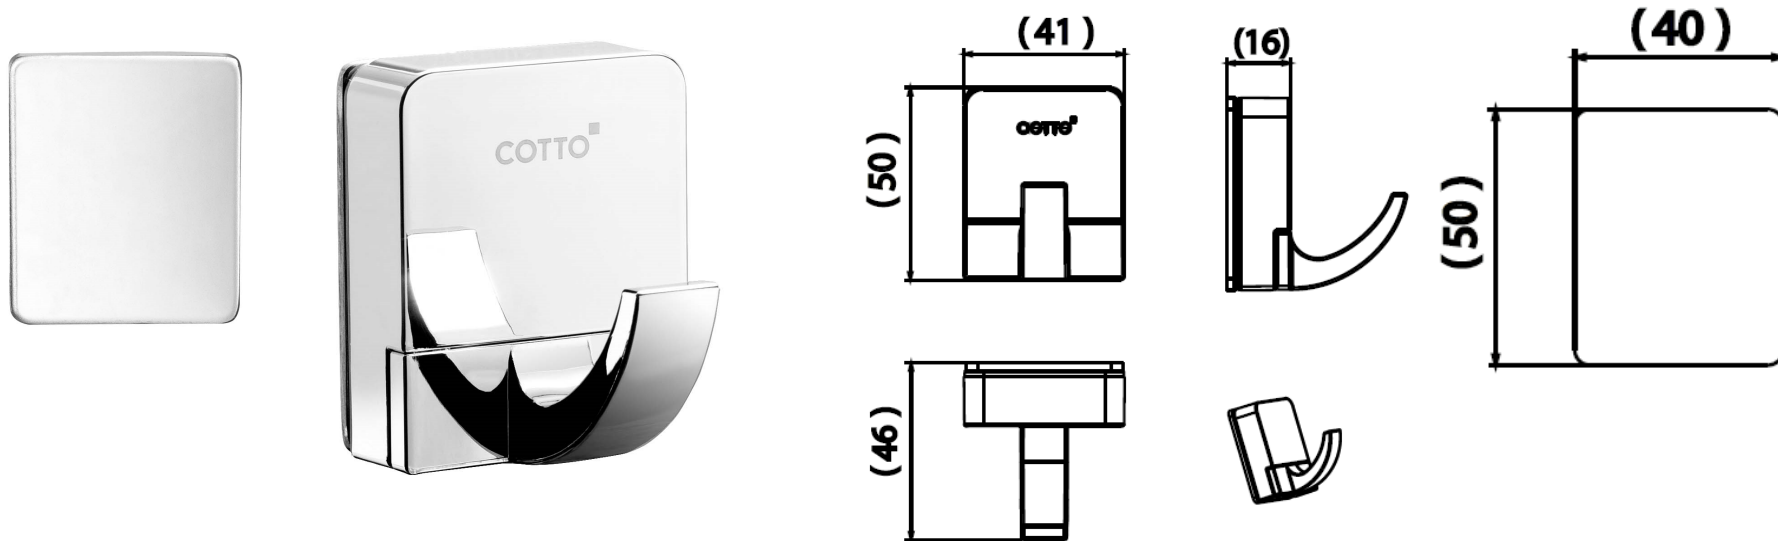

MAGNETO Series

CT0312(HM) ชุดขอแขวนผ้าแม่เหล็กพร้อมฐาน
CT0312(HM) ROBE HOOK WITH MAGNETIC PLATE
Barcode 8852410031219
Material No. Z235CT0312HMXXX11

จดขาย

1. MAGNETO Series : อุปกรณ์ตกแต่งห้องน้ำที่ไม่ต้องเจาะผนัง
2. ในชุดประกอบด้วย แล่สำหรับติดแม่เหล็ก และ ขอแขวนผ้า
3. แล่สำหรับติดแม่เหล็กผลิตจาก Stainless คุณภาพดี เกรด SUS 430
4. ขอแขวนผ้าทำจากพลาสติกABS คุณภาพดี
5. มีแม่เหล็กติด ไม่ต้องเจาะผนัง
6. รับน้ำหนักได้สูงสุด 2 KG.

ลักษณะสินค้า

- ชั้น/กล่อง : 20
- น้ำหนักชิ้นงานรวมกล่องใน (Kg) : 1.0
- น้ำหนักชิ้นงานรวมกล่องนอก (Kg) : 20.0

แนะนำวิธีการใช้งาน

ติดตั้งบนผนังห้องน้ำผิวเรียบ โดยใช้ฐานแม่เหล็กติดที่ผนังห้องน้ำ และนำอุปกรณ์ตกแต่งห้องน้ำ MAGNETO Series ติดติดกับฐานแม่เหล็ก (ไม่แนะนำให้ใช้งานในพื้นที่สาธารณะ)

Siam Sanitary Ware Co.,Ltd. / Siam Sanitary Fittings Co.,Ltd.
36/11 Viphavadee Rangsit Rd, Sanam Bin, Donmuang, Bangkok 10210. Thailand
Tel : + 66 (0) 2973-5040-54
Fax : + 66 (0) 2973-3470
www.cotto.com
COTTO Studio
Tel : + 66 (0) 2973-5040-54
Center (Donmuang ,Bangkok) : +66 (0) 2521-7777

COTTO
Fixing
Service

Line : @fixingservice

The company reserves the right to change any of the details in the document without prior notice