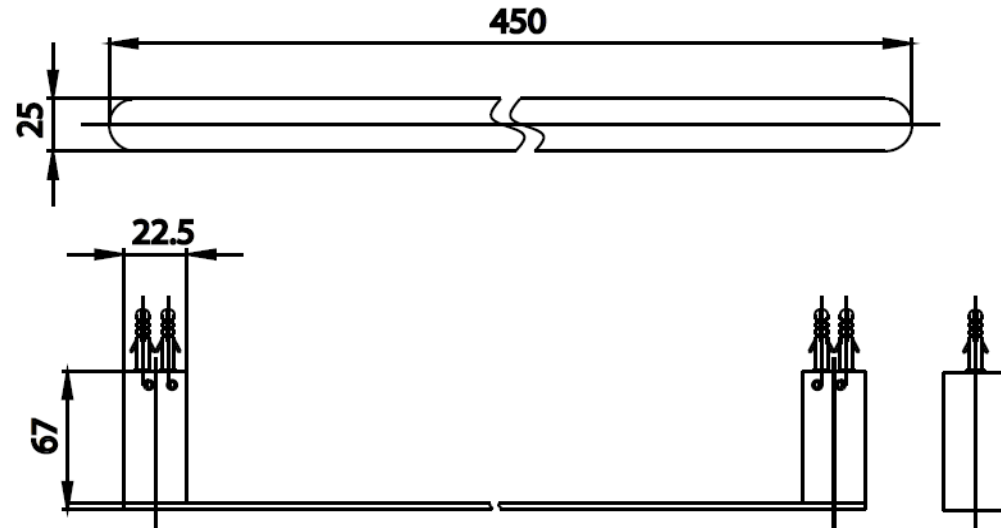

EDGE ACC

CT0284#GR2(HM) ราวแขวนผ้า 45 ซม.
 CT0284#GR2(HM) TOWEL BAR 45 CM.
 Barcode 8852410022965
 Material No. Z235CT0284GR2HMX19

จดขาย

1. ทำจากวัสดุคุณภาพทองเหลืองและโลหะ
2. Jewel finishes : ทำด้วยกระบวนการพิเศษ ช่วยเสริมให้ห้องน้ำโดดเด่น มีเอกลักษณ์ไม่ซ้ำใคร

ลักษณะสินค้า

- ชิ้น/กล่อง : 25
- น้ำหนักชิ้นงานรวมกล่องใน (Kg) : 1
- น้ำหนักชิ้นงานรวมกล่องนอก (Kg) : 25

แนะนำวิธีการใช้งาน

ใช้ติดตั้งบนผนังสำหรับพาดผ้าเช็ดตัว

Siam Sanitary Ware Co.,Ltd. / Siam Sanitary Fittings Co.,Ltd.
 36/11 Viphavadee Rangsit Rd, Sanam Bin, Donmuang, Bangkok 10210. Thailand
 Tel : + 66 (0) 2973-5040-54
 Fax : + 66 (0) 2973-3470
 www.cotto.com
 COTTO Studio
 Tel : + 66 (0) 2973-5040-54
 Center (Donmuang ,Bangkok) : +66 (0) 2521-7777