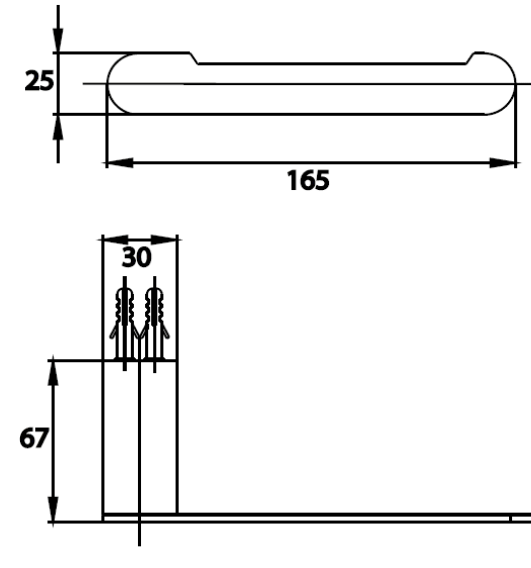

ARCH ACC

CT0283#BL(HM) ที่ใส่กระดาษชำระ
 CT0283#BL(HM) TISSUE HOLDER
 Barcode 8852410022927
 Material No. Z235CT0283BLHMXX15

จดขาย

1. ทำจากวัสดุคุณภาพทองเหลืองและโลหะ
2. Jewel finishes : ทำสัด้วยกระบวนการพิเศษ ช่วยเสริมให้ห้องน้ำโดดเด่น มีเอกลักษณ์ไม่ซ้ำใคร

ลักษณะสินค้า

- ชิ้น/กล่อง : 20
- น้ำหนักชิ้นงานรวมกล่องใน (Kg) : 1.0
- น้ำหนักชิ้นงานรวมกล่องนอก (Kg) : 20.0

แนะนำวิธีการใช้งาน

ใช้ติดตั้งบนผนังข้างโถสุขภัณฑ์สำหรับใส่กระดาษชำระ

Siam Sanitary Ware Co.,Ltd. / Siam Sanitary Fittings Co.,Ltd.