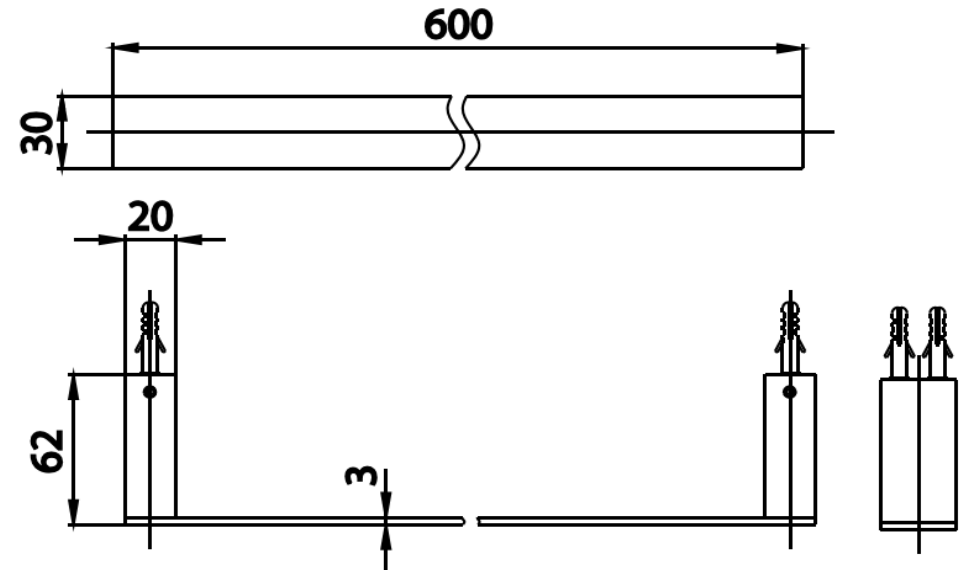

EDGE Accessories

CT0275(HM) ราวแขวนผ้า 60 ซม.
 CT0275(HM) TOWEL BAR 60 CM.
 Barcode 8852410022545
 Material No. Z235CT0275HMXXX11

จดขาย

1. ทำจากวัสดุคุณภาพทองเหลืองและโลหะ
2. ชุบผิวด้วย Nickel Chromium เงานาม ทนทาน

ลักษณะสินค้า

- ชิ้น/กล่อง : 1
- น้ำหนักชิ้นงานรวมกล่องใน (Kg) : 1
- น้ำหนักชิ้นงานรวมกล่องนอก (Kg) : 1

แนะนำวิธีการใช้งาน

ใช้ติดตั้งบนผนังสำหรับพาดผ้าเช็ดตัว

Siam Sanitary Ware Co.,Ltd. / Siam Sanitary Fittings Co.,Ltd.