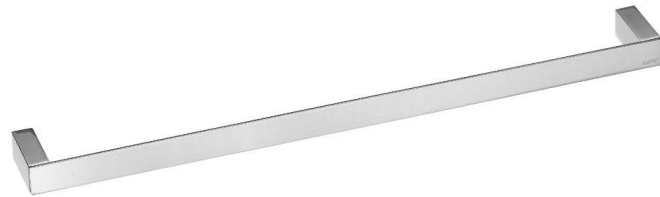

EDGE Accessories

CT0275(HM) ราวแขวนผ้า 60 ซม.
 CT0275(HM) TOWEL BAR 60 CM.
 Barcode 8852410022545
 Material No. Z235CT0275HMXXX11

จดขาย

1. ทำจากวัสดุคุณภาพทองเหลืองและโลหะ
2. ชุบผิวด้วย Nickel Chromium เงานาม ทนทาน

ลักษณะสินค้า

- ชิ้น/กล่อง : 1
- น้ำหนักชิ้นงานรวมกล่องใน (Kg) : 1
- น้ำหนักชิ้นงานรวมกล่องนอก (Kg) : 1

แนะนำวิธีการใช้งาน

ใช้ติดตั้งบนผนังสำหรับพาดผ้าเช็ดตัว

Siam Sanitary Ware Co.,Ltd. / Siam Sanitary Fittings Co.,Ltd.