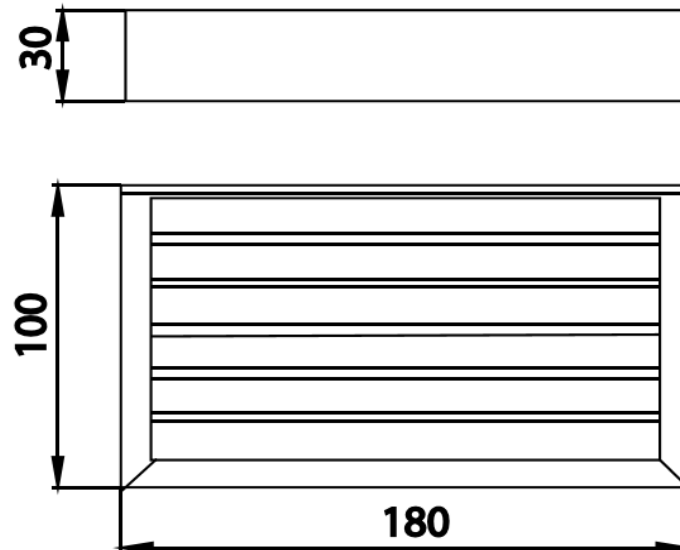

EDGE Accessories

CT0272(HM) ที่วางสบู่
CT0272(HM) SOAP BUSKET
Barcode 8852410022514
Material No. Z235CT0272HMXXX11

จดขาย

1. ทำจากวัสดุคุณภาพทองเหลืองและโลหะ
2. ชุบผิวด้วย Nickel Chromium เงานาม ทนทาน

ลักษณะสินค้า

- ชิ้น/กล่อง : 1
- น้ำหนักชิ้นงานรวมกล่องใน (Kg) : 1
- น้ำหนักชิ้นงานรวมกล่องนอก (Kg) : 1

แนะนำวิธีการใช้งาน

ใช้ติดตั้งบนผนังบริเวณที่อาบน้ำหรือข้างอ่างล้างหน้าสำหรับวางสบู่