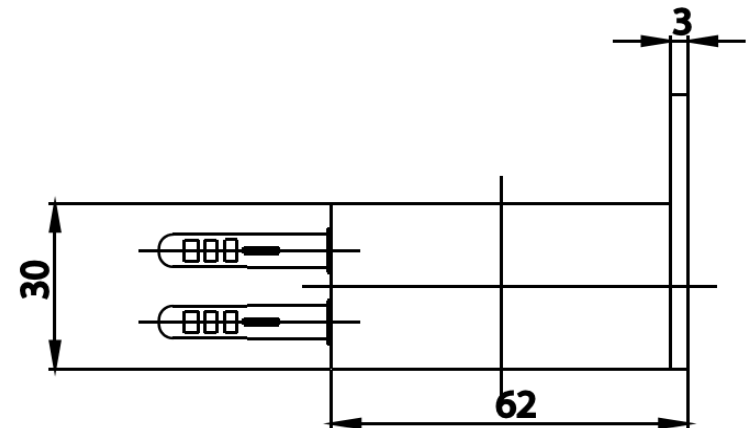

EDGE Accessories

CT0271(HM) ขอบแขวนผ้า
 CT0271(HM) HOOK
 Barcode 8852410022507
 Material No. Z235CT0271HMXXX11

จดขาย

1. ทำจากวัสดุคุณภาพทองเหลืองและโลหะ
2. ชุบผิวด้วย Nickel Chromium เงานาม ทนทาน

ลักษณะสินค้า

- ชิ้น/กล่อง : 1
- น้ำหนักชิ้นงานรวมกล่องใน (Kg) : 1
- น้ำหนักชิ้นงานรวมกล่องนอก (Kg) : 1

แนะนำวิธีการใช้งาน

ใช้ติดตั้งบนผนังหรือประตูสำหรับแขวนผ้าเช็ดตัว

Siam Sanitary Ware Co.,Ltd. / Siam Sanitary Fittings Co.,Ltd.