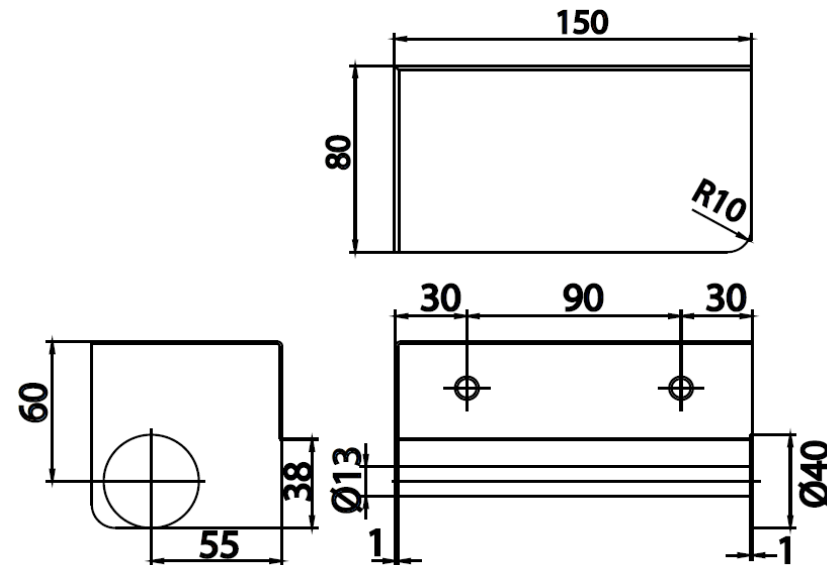

NEW HOTEL

CT0261 ที่ใส่กระดาษทิชชู
 CT0261 O/PAPER HOLDER
 Barcode 8852410021531
 Material No. Z235CT0261XXXXXX11

จดขาย

1. ทำจากวัสดุคุณภาพทองเหลืองและโลหะ
2. ชุบผิวด้วย 8 Micron Nickel Chromium เงานาม ทนทาน

ลักษณะสินค้า

- ชิ้น/กล่อง : 1
- น้ำหนักชิ้นงานรวมกล่องใน (Kg) : 1
- น้ำหนักชิ้นงานรวมกล่องนอก (Kg) : 1

แนะนำวิธีการใช้งาน

ใช้ติดตั้งบนผนังข้างโถสุขภัณฑ์สำหรับใส่กระดาษชำระ

Siam Sanitary Ware Co.,Ltd. / Siam Sanitary Fittings Co.,Ltd.