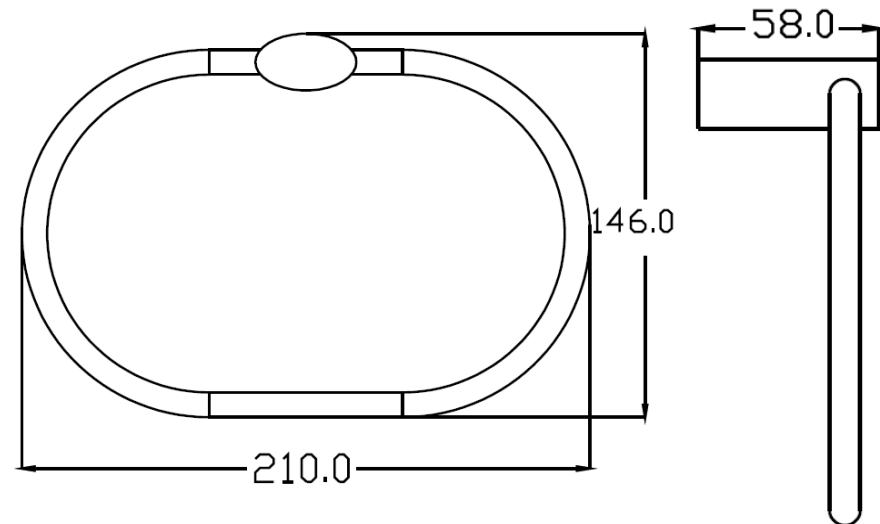

CURVE series

CT0223(HM) ห่วงแขวนผ้า
CT0223(HM) TOWEL RING
Barcode 8852410022408
Material No. Z235CT0223HMXXX11

จดขาย

1. SOLID BRASS : Bathroom Accessories ผลิตจากทองเหลืองคุณภาพสูง
2. Extra Chrome : ชุบผิว nickel-chromium หนาถึง 8 ไมครอน

ลักษณะสินค้า

- ชิน/กล่อง : -
- น้ำหนักชิ้นงานรวมกล่องใน (Kg) : -
- น้ำหนักชิ้นงานรวมกล่องนอก (Kg) : -

แนะนำวิธีการใช้งาน

ใช้ติดตั้งบนผนังสำหรับแขวนผ้าเช็ดมือ

Siam Sanitary Ware Co.,Ltd. / Siam Sanitary Fittings Co.,Ltd.
 36/11 Viphavadee Rangsit Rd, Sanam Bin, Donmuang, Bangkok 10210. Thailand
 Tel : + 66 (0) 2973-5040-54
 Fax : + 66 (0) 2973-3470
 www.cotto.co.th
 Export Department
 Tel : + 66 (0) 2973-5040-54
 Fax : + 66 (0) 2973-3472