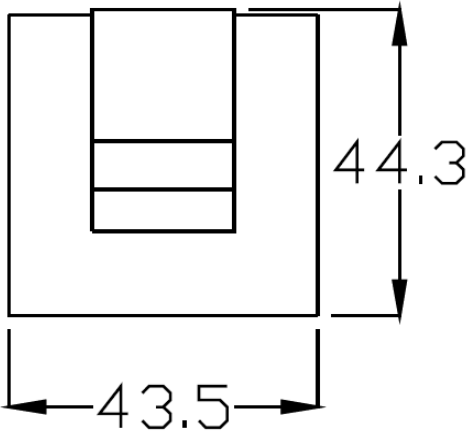

CUBE Series

CT0210(HM) ROBE HOOK
Barcode 8852410021357
Material No. Z235CT0210HMXXXX11

จดขาย

1. SOLID BRASS : Bathroom Accessories Made from high quality brass
2. Extra Chrome : Coated with 8 Micron Nickel-Chromium

ลักษณะสินค้า

- ชิ้น/กล่อง : 1
- น้ำหนักชิ้นงานรวมกล่องใน (Kg) : 0.21
- น้ำหนักชิ้นงานรวมกล่องนอก (Kg) : 0.42

แนะนำวิธีการใช้งาน

Install on wall or door to hang towel

Siam Sanitary Ware Co.,Ltd. / Siam Sanitary Fittings Co.,Ltd.
 36/11 Viphavadee Rangsit Rd, Sanam Bin, Donmuang, Bangkok 10210. Thailand
 Tel : + 66 (0) 2973-5040-54
 Fax : + 66 (0) 2973-3470
 www.cotto.co.th
 Export Department
 Tel : + 66 (0) 2973-5040-54
 Fax : + 66 (0) 2973-3472