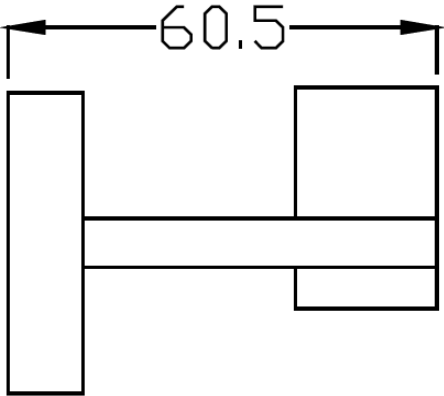

CUBE Series

CT0210(HM) ROBE HOOK
Barcode 8852410021357
Material No. Z235CT0210HMXXXX11

จดขาย

1. SOLID BRASS : Bathroom Accessories Made from high quality brass
2. Extra Chrome : Coated with 8 Micron Nickel-Chromium

ลักษณะสินค้า

- ชิ้น/กล่อง : 1
- น้ำหนักชิ้นงานรวมกล่องใน (Kg) : 0.21
- น้ำหนักชิ้นงานรวมกล่องนอก (Kg) : 0.42

แนะนำวิธีการใช้งาน

Install on wall or door to hang towel

Siam Sanitary Ware Co.,Ltd. / Siam Sanitary Fittings Co.,Ltd.
 36/11 Viphavadee Rangsit Rd, Sanam Bin, Donmuang, Bangkok 10210. Thailand
 Tel : + 66 (0) 2973-5040-54
 Fax : + 66 (0) 2973-3470
 www.cotto.co.th
 Export Department
 Tel : + 66 (0) 2973-5040-54
 Fax : + 66 (0) 2973-3472