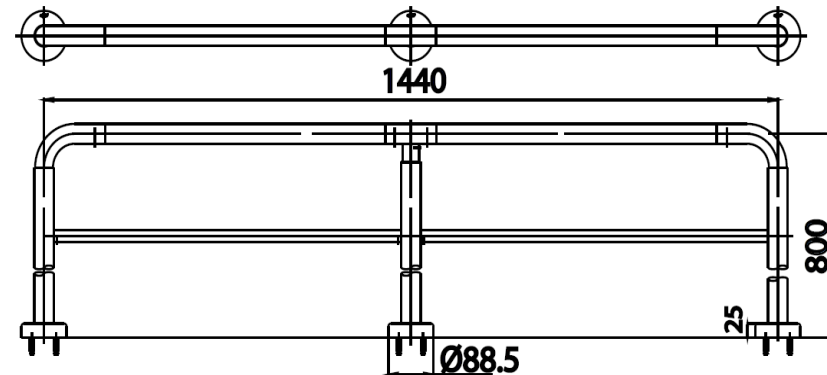

NATURA SCAPE

CT0206 ราวทรงตัวยึดพื้นขนาด 145 ซม.
CT0206 STAND ALONE WALL MOUNT HANDRAIL 145 CM.
Barcode 8852410060424
Material No. Z235CT0206XXXXX13

จดขาย

1. ผลิตจากวัสดุไม้มันแฮร์และสแตนเลส SUS04 ทนทานไม่เป็นสนิม
2. พื้นผิวของไม้คงสภาพได้นาน 50 ปี
3. ไม้ผ่านกระบวนการผลิตพิเศษ จนปลอดภัยจากแมลงและเชื้อรา
4. ผ่านการทดสอบในการรับน้ำหนักที่ 120 kg.
5. ความสูงเหมาะสมกับทั้งเด็กและผู้ใหญ่

ลักษณะสินค้า

- ชิ้น/กล่อง : 1
- น้ำหนักชิ้นงานรวมกล่องใน (Kg) : 7
- น้ำหนักชิ้นงานรวมกล่องนอก (Kg) : 13

แนะนำวิธีการใช้งาน

ติดตั้งพื้นทางราบเพื่อพยุงตัว

Siam Sanitary Ware Co.,Ltd. / Siam Sanitary Fittings Co.,Ltd.