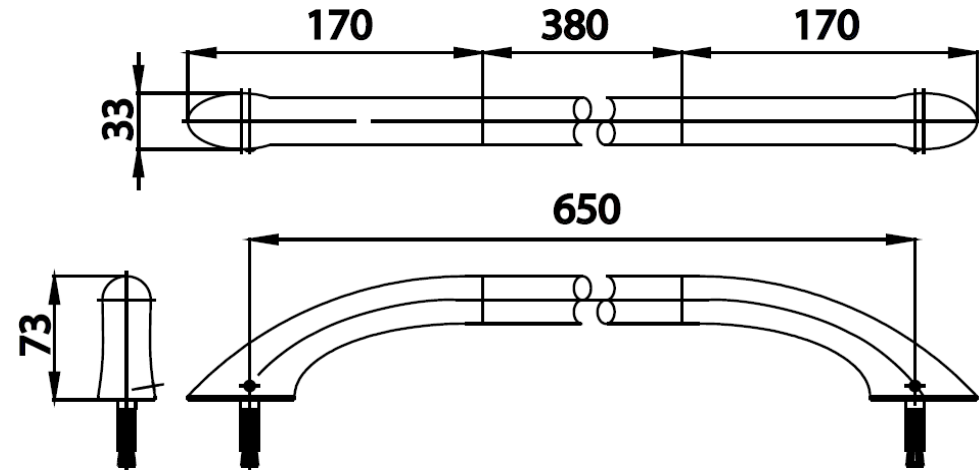

STYLE SERIES

CT0170 ราวจับทรงตัวขนาด 65 ซม.
 CT0170 65 CM.LINEAR HANDRAIL
 Barcode 8852410017268
 Material No. Z235CT0170XXXXX18

จดขาย

- รูปทรงที่เรียบหรูทันสมัยเหมาะกับการตกแต่งภายในห้องให้เกิดบรรยากาศที่นำใช้งานยิ่งขึ้น
- ผลิตจากวัสดุทองเหลือง แข็งแรงทนทาน ปิดผิวด้วย PU ช่วยให้สัมผัสที่กระชับมือยิ่งขึ้น

ลักษณะสินค้า

- ชิ้น/กล่อง : 1
- น้ำหนักชิ้นงานรวมกล่องใน (Kg) : 1
- น้ำหนักชิ้นงานรวมกล่องนอก (Kg) : 2

แนะนำวิธีการใช้งาน

ใช้ติดตั้งบนผนังสำหรับช่วยพยุงตัว

Siam Sanitary Ware Co.,Ltd. / Siam Sanitary Fittings Co.,Ltd.