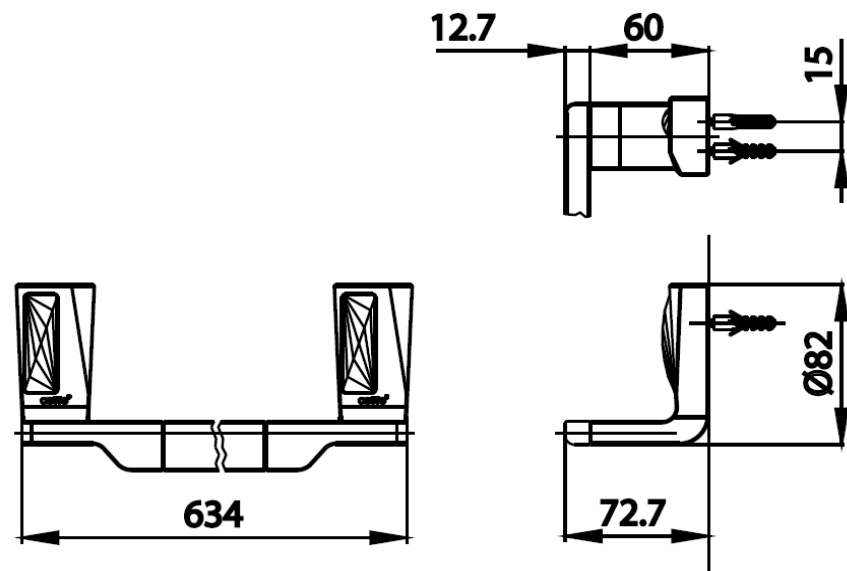

GLACIER ACC.

CT0112STC32#BN ราวแขวนผ้า ยาว 60 ซม.
 CT0112STC32#BN TOWEL BAR 60 CM.
 Barcode 8852410011402
 Material No. Z235CT0112STC32X12

จดขาย

1. Extra Chrome : ชุบผิว Nickle-Chromium หนาถึง 8 ไมครอน
2. ประดับด้วยคริสตัลส์แท้ จาก Swarovski
3. ผิวชุบด้วยสี Black Chromium

ลักษณะสินค้า

- ชิ้น/กล่อง : 7
- น้ำหนักชิ้นงานรวมกล่องใน (Kg) : 1.7
- น้ำหนักชิ้นงานรวมกล่องนอก (Kg) : 12.5

แนะนำวิธีการใช้งาน

ใช้ติดตั้งบนผนังสำหรับพาดผ้าเช็ดตัว

Siam Sanitary Ware Co.,Ltd. / Siam Sanitary Fittings Co.,Ltd.