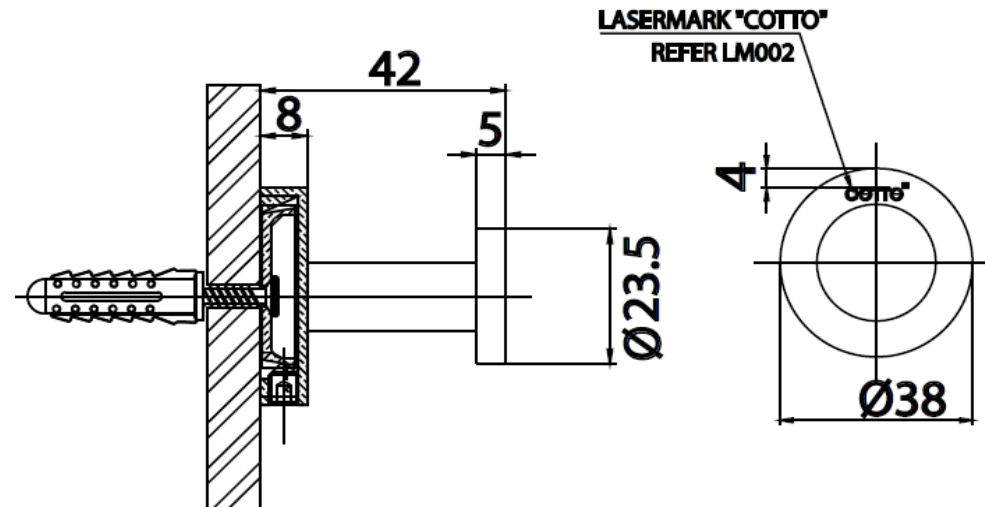

PJ Series

CT0088#BL ขอแขวนผ้า
CT0088#BL O/HOOK
Barcode 8852410088336
Material No. Z235CT0088BLXXXX15

จดขาย

1. Solid Brass : ผลิตจากทองเหลืองคุณภาพสูงมาตรฐานสากล จากผู้ผลิตทองเหลืองระดับโลก
2. Jewel finishes : ทำสีด้วยกระบวนการพิเศษ ช่วยเสริมให้ห้องน้ำโดดเด่น มีเอกลักษณ์ไม่ซ้ำใคร

ลักษณะสินค้า

- ชิ้น/กล่อง : 1
- น้ำหนักชิ้นงานรวมกล่องใน (Kg) : 1
- น้ำหนักชิ้นงานรวมกล่องนอก (Kg) : 1

แนะนำวิธีการใช้งาน

ใช้ติดตั้งบนผนังหรือประตูสำหรับแขวนผ้าเช็ดตัว

Siam Sanitary Ware Co.,Ltd. / Siam Sanitary Fittings Co.,Ltd.
36/11 Viphavadee Rangsit Rd, Sanam Bin, Donmuang, Bangkok 10210. Thailand
Tel : + 66 (0) 2973-5040-54
Fax : + 66 (0) 2973-3470
www.cotto.com
COTTO Studio
Tel : + 66 (0) 2973-5040-54
Center (Donmuang ,Bangkok) : +66 (0) 2521-7777

The company reserves the right to change any of the details in the document without prior notice

COTTO®
Fixing
Service

Line : @fixingservice