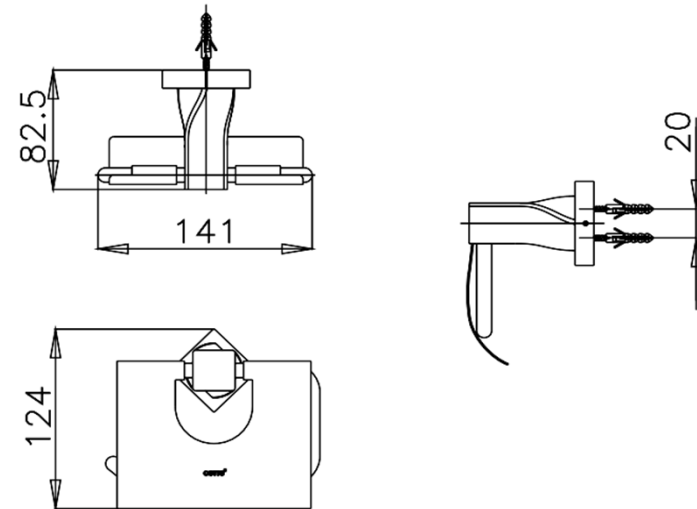

TWIST ACCESSORIES

CT0065#BL(HM) ที่ใส่กระดาษทิชชูสีดำ
CT0065#BL(HM) TISSUE HOLDER (BLACK)
Barcode 8852410064262
Material No. Z235CT0065BLHMX

จดขาย

1. SOLID BRASS : Bathroom Accessories ผลิตจากทองเหลืองคุณภาพสูง
2. Extra Chrome : ชุบผิว nickel-chromium หนาถึง 8 ไมครอน
3. เทคโนโลยีทำสีผิวแบบ PVD Coating

ลักษณะสินค้า

- ชิ้น/กล่อง : 8
- น้ำหนักชิ้นงานรวมกล่องใน (Kg) : 1
- น้ำหนักชิ้นงานรวมกล่องนอก (Kg) : 8

แนะนำวิธีการใช้งาน

ใช้ติดตั้งบนผนังข้างโถสุขภัณฑ์สำหรับใส่กระดาษชำระ

Siam Sanitary Ware Co.,Ltd. / Siam Sanitary Fittings Co.,Ltd.
 36/11 Viphavadee Rangsit Rd, Sanam Bin, Donmuang, Bangkok 10210. Thailand