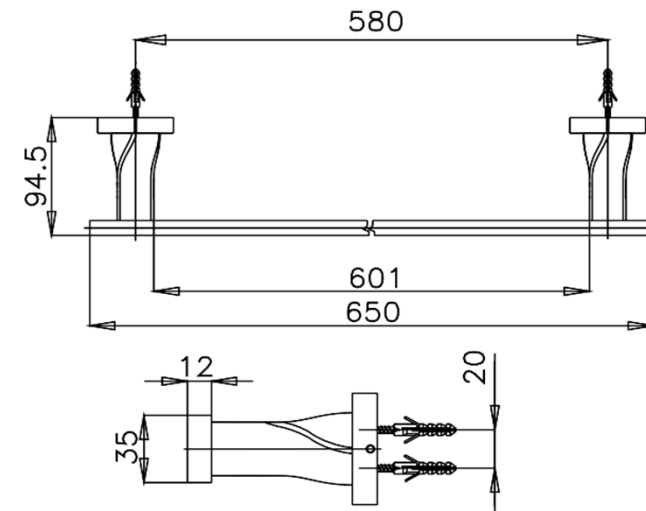

TWIST ACCESSORIES

CT0063#BL(HM) ราวแขวนผ่านสื่อด้ายยาว 65 ซม.
CT0063#BL(HM) TOWEL BAR (BLACK) 65 CM.
Barcode 8852410062268
Material No. Z235CT0063BLHMXX15

จดขาย

1. SOLID BRASS : Bathroom Accessories ผลิตจากทองเหลืองคุณภาพสูง
2. Extra Chrome : ชุบผิว nickel-chromium หนาถึง 8 ไมครอน
3. เทคโนโลยีทำสีผิวแบบ PVD Coating

ลักษณะสินค้า

- ชิ้น/กล่อง : 4
- น้ำหนักชิ้นงานรวมกล่องใน (Kg) : 2
- น้ำหนักชิ้นงานรวมกล่องนอก (Kg) : 9

แนะนำวิธีการใช้งาน

ใช้ติดตั้งบนผนังสำหรับพาดผ้าเช็ดตัว

Siam Sanitary Ware Co.,Ltd. / Siam Sanitary Fittings Co.,Ltd.