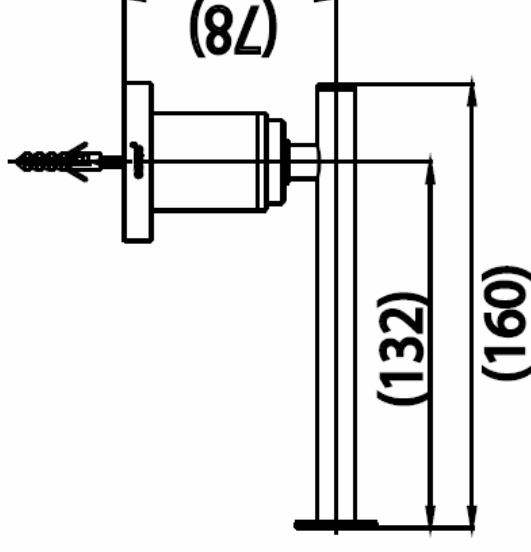

REMINISCENCES ACCESSORIES

CT0025WD(HM) ที่ใส่กระดาษชำระ
CT0025WD(HM) PAPER HOLDER
Barcode 8852410022231
Material No. FC002502

จุดขาย

1. Extra Chrome : ขมผิว nickel-chromium หนาสีถึง 8 ไมครอน
2. ลายไม้ผลิตจากวัสดุสังเคราะห์ลายไม้ที่ทนทาน กันน้ำและไม่ลามไฟได้ลายไม้เสมือนจริง

ลักษณะสินค้า

- ชิ้น/กล่อง : 8
- น้ำหนักชิ้นงานรวมกล่องใน (Kg) : 1
- น้ำหนักชิ้นงานรวมกล่องนอก (Kg) : 11

Selling Point

แนะนำวิธีการใช้งาน

ใช้ติดตั้งบนผนังข้างโถชักโครกสำหรับใส่กระดาษชำระ

Siam Sanitary Ware Co.,Ltd. / Siam Sanitary Fittings Co.,Ltd.

36/11 Viphavadee Rangsit Rd, Sanam Bin, Donmuang, Bangkok 10210. Thailand

Tel : + 66 (0) 2973-5040-54

Fax : + 66 (0) 2973-3470

www.cotto.co.th

Export Department

Tel : + 66 (0) 2973-5040-54

Fax : + 66 (0) 2973-3472

COTTO
STUDIO

Center (Donmuang ,Bangkok) : +66 (0) 2521-7777

East (Chonburi) : +66 (038) 416-222

North (Chiangmai) : +66 (053) 211-852

North East (Khonkean) : +66 (043) 220-555

South (Phuket) : +66 (076) 261-388

The company reserves the right to change any of the details in the document without prior notice