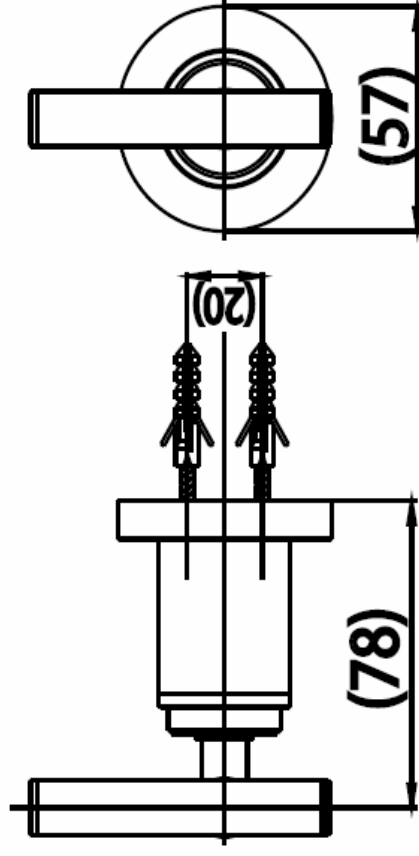

REMINISCENCES ACCESSORIES

CT0021WD(HM) ขอบแนวหน้า
CT0021WD(HM) HOOK
Barcode 8852410022217
Material No. FC002102

อุทกภายใน

1. Extra Chrome : ขอบผิว nickel-chromium หนาสี 8 ไมครอน
2. ลายไม้ผลิตจากวัสดุสังเคราะห์ลายไม้ที่ทนทาน กันน้ำและไม่ลามไฟ ใต้ลายไม้เสมือนจริง

Selling Point

ลักษณะสินค้า

- ชิ้น/กล่อง : 8
- น้ำหนักชิ้นงานรวมกล่องใน (Kg) : 1
- น้ำหนักชิ้นงานรวมกล่องนอก (Kg) : 11

แนะนำวิธีการใช้งาน

ใช้ติดตั้งบนผนังหรือประตูสำหรับแขวนผ้าเช็ดตัว

Siam Sanitary Ware Co.,Ltd. / Siam Sanitary Fittings Co.,Ltd.