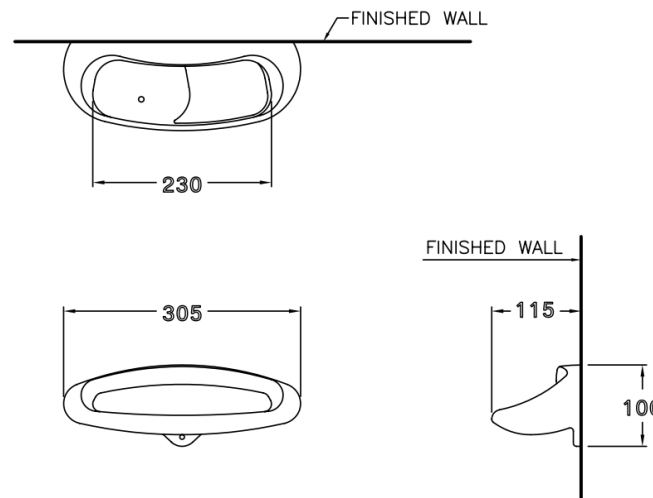

อุปกรณ์ในห้องน้ำ Accessories

C835 แอสโทเรีย ที่วางสบู่
C835 Astoria Soap Holder

จุดขาย

Selling Point

ลักษณะสินค้า

- มาตรฐาน : มอก. 797-2544
- อุปกรณ์ในห้องน้ำ : ที่วางสบู่
- ขนาด : 305 x 115 x 100 มม.

Product descriptions

- Standard : TIS 797 - 2544
- Accessories : Soap Holder
- Size : 305 x 115 x 100 mm.

สินค้าในชุด ประกอบด้วย Consist of

อุปกรณ์ในห้องน้ำ	Accessories	: C835	อุปกรณ์ติดตั้ง	Fixing Set: Screw & Anchor
------------------	-------------	--------	----------------	----------------------------

Dimension ware	Dimension pack.	Unit
305 x 115 x 100	110 x 312 x 125	mm.
Net weight	Gross weight	Unit
1.60	2.00	kg.

สอบถามรายละเอียดเพิ่มเติมได้ที่
บริษัทสยามธานีทาร์เนอริสต์สทรี จำกัด
36/11 ถ.วิภาวดีรังสิต แขวงสนามบึง เขตดอนเมือง กรุงเทพฯ 10210
โทร. 0-2973-5040-54 โทรสาร. 0-2973-3470-4
COTTO Call Center โทร. 0-2521-7777
รายละเอียดที่ระบุไว้ในเอกสารนี้ บริษัทอาจเปลี่ยนแปลงได้ตามความเหมาะสม
โดยไม่ต้องแจ้งล่วงหน้า