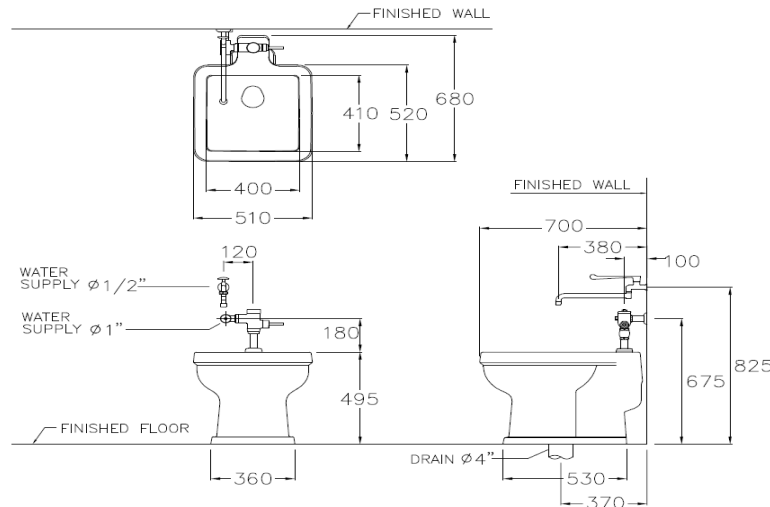

### ลักษณะสินค้า

- มาตรฐาน : มอก. 791-2544
- อ่างล้างหน้า : แขนงผนัง
- ขนาด : 510 x 680 x 495 มม.
- มาตรฐานรูก๊อก : -

### Product descriptions

- Standard : TIS 791 - 2544
- Basin : Wall hung
- Size : 510 x 680 x 495 mm.
- Standard faucet hole : -

### สินค้าในชุด ประกอบด้วย Consist of

อ่างล้างหน้า	Basin	: C3300	ฝาครอบรูน้ำล้น	Overflow Cover	: -
ขาตั้งอ่างล้างหน้า	Pedestal	: -	อุปกรณ์ติดตั้งและนอตยึด	Fixing Set	: -
ขาอ่างชนิดแขวน	Cover	: -	อุปกรณ์ติดตั้งพร้อมราวเหล็ก	Towel Bar	: -
สแตนเลสครอบท่อน้ำทิ้ง	Stainless Trap Cover	: -	แผ่นเซรามิค	Drain Cover	: -

### แนะนำที่ต้องซื้อเพิ่ม

ก๊อกน้ำ	Fuacet	: CT1154C37 หรือเทียบเท่า	วาล์วเปิดปิดน้ำ	Valve	: -
ฟลัชวาล์ว	Flush Valve	: CT455NS หรือเทียบเท่า	สายน้ำดี	Inlet Hose	: -

Dimension ware	Dimension pack.	Unit
510 x 680 x 495	520 x 690 x 515	mm.
Net whight	Gross whight	Unit
38.12	42.10	kg.