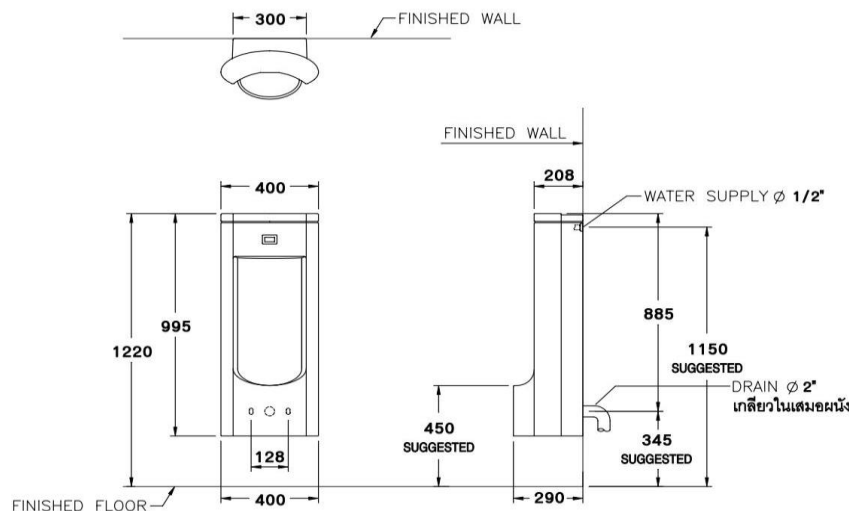

ลักษณะสินค้า

- มาตรฐาน : มอก. 795-2544
- โถปัสสาวะชาย : แขวนผนัง
- ขนาด : 400 x 290 x 995 มม.
- ท่อน้ำทิ้ง : ออกผนัง, ระยะ 345 มม.
- ใช้น้ำ : 1.5 ลิตร

Product descriptions

- Standard : TIS 795 - 2544
- Urinal : Wall hung
- Size : 400 x 290 x 995 mm.
- Outlet : P-trap, rough-in 345 mm.
- Water Consumption : 1.5 Liters

สินค้าในชุด ประกอบด้วย Consist of

โถปัสสาวะ	Urinal	: C31507	วาล์วเปิดปิดน้ำ	Valve	: CT179(HM)
ฝาปิดโถปัสสาวะชาย	Urinal	: C7510	ตะแกรงกรองผง	Strainer	: C921
เซ็นเซอร์	Sensor	: CT481AC (10M)	อุปกรณ์ยึดผนัง	Wall Flange	: C947
แบตเตอรี่	Battery	: -	สายน้ำดี	Water Inlet hose	: S285
		: -	ขาเหล็ก	Bracket	: C943

แนะนำใช้กับ

ฟลัชวาล์ว	Urinal Flush valve	: -	
ท่อน้ำทิ้ง	Urinal Trap	: -	

Dimension ware	Dimension pack.	Unit
400 x 290 x 995	445 1055 x 345	mm.
Net whight	Gross whight	Unit
38.60	45.60	kg.

สอบถามรายละเอียดเพิ่มเติมได้ที่
บริษัทสยามซานิทารีแวร์อินดัสทรี จำกัด
36/11 ถ.วิภาวดีรังสิต แขวงสามมามิน เขตดอนเมือง กรุงเทพฯ 10210
โทร. 0-2973-5040-54 โทรสาร. 0-2973-3470-4
COTTO Call Center โทร. 0-2521-7777
รายละเอียดที่ระบุไว้ในเอกสารนี้ บริษัทอาจเปลี่ยนแปลงได้ตามความเหมาะสม
โดยไม่另行通知ล่วงหน้า