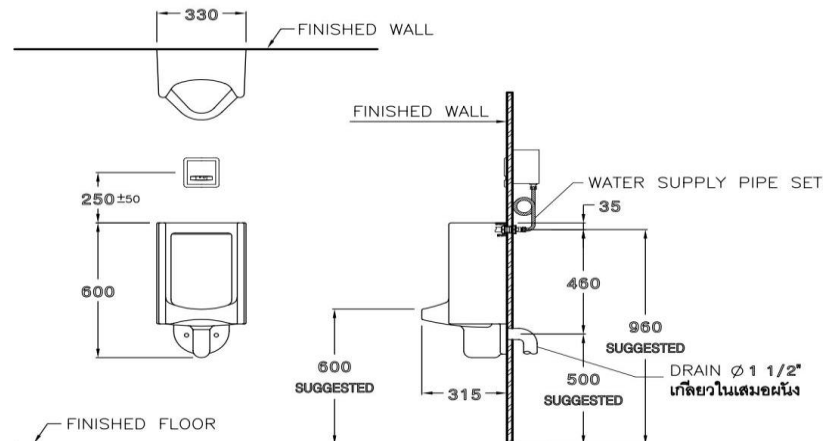

นาตาชา Natasha

C313BI นาตาชา โถปัสสาวะชายแขวนผนัง (ท่อน้ำเข้าด้านหลัง)
C313BI Natasha wall hung urinal (Back Inlet)

จุดขาย

- โถปัสสาวะชายแขวนผนัง ขนาดกลาง เหมาะสมทุกการใช้งาน
- ประหยัดน้ำ ใช้น้ำเพียง 1.5 ลิตร (ประหยัดน้ำมากขึ้นถึง 25% เมื่อเทียบกับรุ่น 2 ลิตร)
- ท่อน้ำทิ้งถูกออกแบบให้เป็นหนึ่งเดียวกับโถ ช่วยให้การติดตั้งง่ายขึ้น
- ท่อน้ำเข้าด้านหลัง

ลักษณะสินค้า

- มาตรฐาน : มอก. 795-2544
- โถปัสสาวะชาย : แขวนผนัง
- ขนาด : 330 x 315 x 600 มม.
- ท่อน้ำทิ้ง : ออกผนัง, ระยะ 500 มม.

Selling Point

- Build in urinal trap. Easier installation.
- Saving water only 1.5 liters. (Save 25% more, when compared with 2 liters)
- Build in urinal trap. Easier installation
- Back inlet urinal

Product descriptions

- Standard : TIS 795 - 2544
- Urinal : Wall hung
- Size : 330 x 315 x 600 mm.
- Outlet : P-trap, rough-in 500 mm.

สินค้าในชุด ประกอบด้วย Consist of

โถปัสสาวะ	Urinal	: C313BI	วาล์วเปิดปิดน้ำ	Valve	: -
เซ็นเซอร์	Sensor	: -	ตะแกรงกรองผง	Strainer	: C921
แบตเตอรี่	Battery	: -	อุปกรณ์ยึดผนัง	Wall Flange	: C9476
			อุปกรณ์ติดตั้งขาเหล็ก	Bracket	: C943

แนะนำใช้กับ

ฟลัชวาล์ว	Flush Valve	: CT4801AC(NL),CT4801DC(NL) และ CT488AC(NL) หรือเทียบเท่า
ท่อน้ำทิ้ง	Urinal Trap	:

Dimension ware	Dimension pack.	Unit
330 x 315 x 600	352 x 632 x 363	mm.
Net whight	Gross whight	Unit
18.15	22.00	kg.