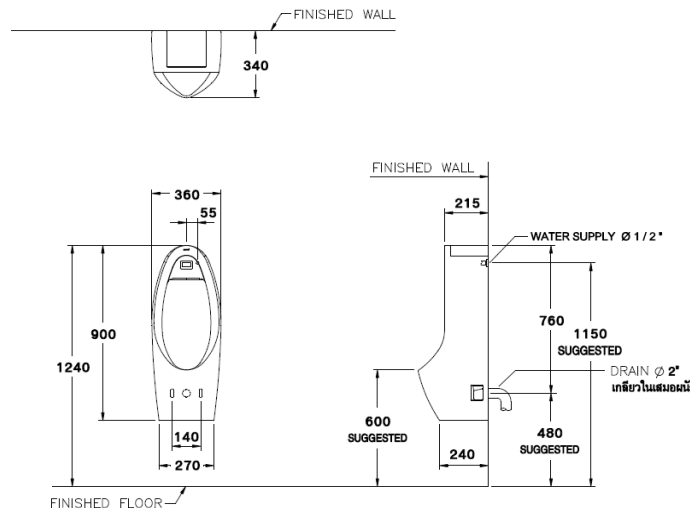

**Selling Point**

- Big size wall hung urinal for more convenience.
- Touchless with infrared flush valve sensor preventing bacteria spreading.
- Saving water only 1.5 liters with water pressure 1 Bar (Save 25% more, when compared with 2 liters)
- Hygiene. Less stain and easy to clean.
- Build in urinal trap. Easier installation
- Back inlet urinal

**ลักษณะสินค้า**

- มาตรฐาน : มอก. 795-2544
- โถปัสสาวะชาย : แขวนผนัง
- ขนาด : 360 x 340 x 900 มม.
- ท่อน้ำทิ้ง : ออกผนัง, ระยะ 480 มม.

**Product descriptions**

- Standard : TIS 795 - 2544
- Urinal : Wall hung
- Size : 360 x 340 x 900 mm.
- Outlet : P-trap, rough-in 480 mm.

**สินค้าในชุด ประกอบด้วย Consist of**

โถปัสสาวะ	Urinal	: C31237	วาล์วเปิดปิดน้ำ	Valve	: CT179(HM)
ฝาปิดโถปัสสาวะชาย	Lid urinal	: C7513	อุปกรณ์ยึดผนัง	Wall Flange	: C947
เซ็นเซอร์	Sensor	: CT486DC	ตะแกรงกรองผง	Strainer	: C921
แบตเตอรี่	Battery	: -	ขาเหล็ก	Bracket	: C943
			สายน้ำดี	Water Inlet hose	: S285

**แนะนำใช้กับ**

ฟลัชวาล์ว	Flush Valve	: -
ท่อน้ำทิ้ง	Urinal Trap	: -

Dimension ware	Dimension pack.	Unit
360 x 340 x 900	380 x 935 x 375	mm.
Net weight	Gross weight	Unit
27.20	34.00	kg.

สอบถามรายละเอียดเพิ่มเติมได้ที่  
บริษัทสยามธานีเทรดดิ้ง จำกัด  
36/11 ถ.วิภาวดีรังสิต แขวงสามบ้าน เขตดอนเมือง กรุงเทพฯ 10210  
โทร. 0-2973-5040-54 โทรสาร. 0-2973-3470-4  
COTTO Call Center โทร. 0-2521-7777  
รายละเอียดที่ระบุไว้ในเอกสารนี้ บริษัทอาจเปลี่ยนแปลงได้ตามความเหมาะสม  
โดยไม่ต้องแจ้งล่วงหน้า