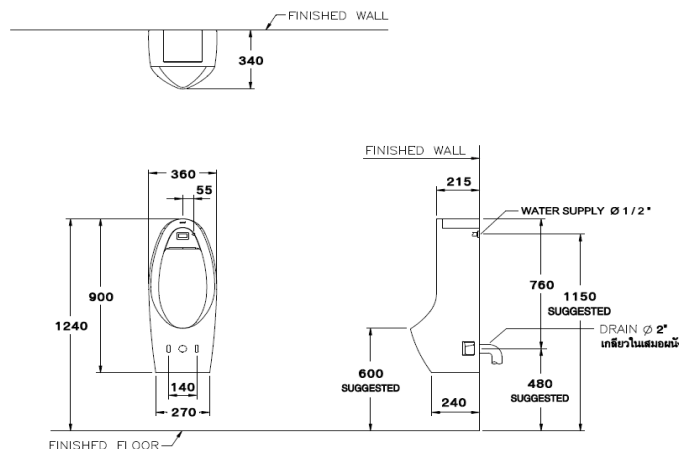

Selling Point

- Big size wall hung urinal for more convenience.
- Touchless with infrared flush valve sensor preventing bacteria spreading.
- Saving water only 1.5 liters with water pressure 1 Bar (Save 25% more, when compared with 2 liters)
- Hygiene. Less stain and easy to clean.
- Build in urinal trap. Easier installation
- Back inlet urinal

ลักษณะสินค้า

- มาตรฐาน : มอก. 795-2544
- โถปัสสาวะชาย : แขวนผนัง
- ขนาด : 360 x 340 x 900 มม.
- ท่อน้ำทิ้ง : ออกผนัง, ระยะ 480 มม.

Product descriptions

- Standard : TIS 795 - 2544
- Urinal : Wall hung
- Size : 360 x 340 x 900 mm.
- Outlet : P-trap, rough-in 480 mm.

สินค้าในชุด ประกอบด้วย Consist of

โถปัสสาวะ	Urinal	: C31237	วาล์วเปิดปิดน้ำ	Valve	: CT179(HM)
ฝาปิดโถปัสสาวะชาย	Lid urinal	: C7513	ตะแกรงกรองผง	Strainer	: C921
เซ็นเซอร์	Sensor	: CT486AC	อุปกรณ์ยึดผนัง	Wall Flange	: C947
แบตเตอรี่	Battery	: -	ขาเหล็ก	Bracket	: C943
			สายน้ำดี	Water Inlet hose	: S285

แนะนำใช้กับ

ฟลัชวาล์ว	Flush Valve	: -
ท่อน้ำทิ้ง	Urinal Trap	: -

Dimension ware	Dimension pack.	Unit
360 x 340 x 900	380 x 935 x 375	mm.
Net weight	Gross weight	Unit
27.20	34.00	kg.

สอบถามรายละเอียดเพิ่มเติมได้ที่
บริษัทสยามธานีเทรดดิ้ง จำกัด
36/11 ถ.วิภาวดีรังสิต แขวงสนามบึง เขตดอนเมือง กรุงเทพฯ 10210
โทร. 0-2973-5040-54 โทรสาร. 0-2973-3470-4
COTTO Call Center โทร. 0-2521-7777
รายละเอียดที่ระบุไว้ในเอกสารนี้ บริษัทอาจเปลี่ยนแปลงได้ตามความเหมาะสม
โดยไม่ต้องแจ้งล่วงหน้า