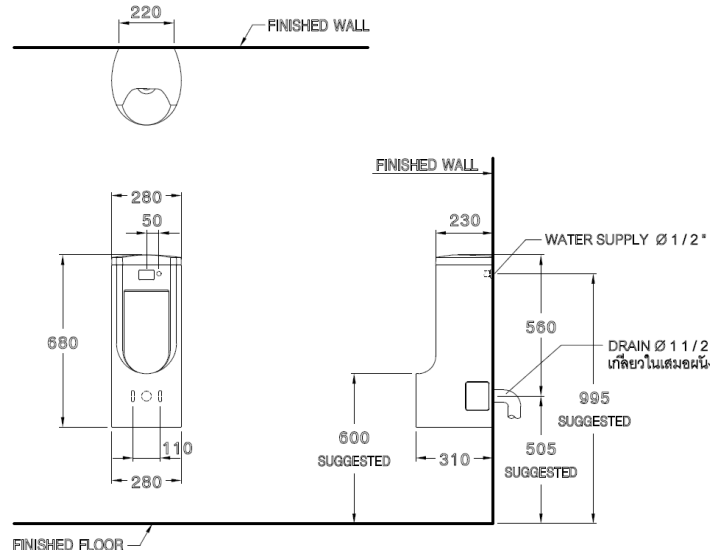

ลักษณะสินค้า

- มาตรฐาน : มอก. 795-2544
- โถปัสสาวะชาย : แขวนผนัง
- ขนาด : 280 x 310 x 680 มม.
- ท่อน้ำทิ้ง : ออกผนัง, ระยะ 505 มม.

Product descriptions

- Standard : TIS 795 - 2544
- Urinal : Wall hung
- Size : 280 x 310 x 680 mm.
- Outlet : P-trap, rough-in 505 mm.

สินค้าในชุด ประกอบด้วย Consist of

โถปัสสาวะ	Urinal	: C31227	วาล์วเปิดปิดน้ำ	Valve	: CT179(HM)
ฝาปิดโถปัสสาวะชาย	Lid	: C7512	ตะแกรงกรองผง	Strainer	: C921
เซ็นเซอร์	Sensor	: CT486AC	อุปกรณ์ยึดผนัง	Wall Flange	: C9476
แบตเตอรี่	Battery	: -	ขาเหล็ก	Bracket	: C943
			สายน้ำดี	Water Inlet hose	: S285

แนะนำใช้กับ

ฟลัชวาล์ว	Flush Valve	: -	
ท่อน้ำทิ้ง	Urinal Trap		

Dimension ware	Dimension pack.	Unit
280 x 310 x 680	362 x 322 x 732	mm.
Net whight	Gross whight	Unit
24.95	28.00	kg.

สอบถามรายละเอียดเพิ่มเติมได้ที่
บริษัทสยามธานีทาร์แวร์อินดัสทรี จำกัด
36/11 ถ.วิภาวดีรังสิต แขวงสนามบึง เขตดอนเมือง กรุงเทพฯ 10210
โทร. 0-2973-5040-54 โทรสาร. 0-2973-3470-4
COTTO Call Center โทร. 0-2521-7777
รายละเอียดที่ระบุไว้ในเอกสารนี้ บริษัทอาจเปลี่ยนแปลงได้ตามความเหมาะสม
โดยไม่ต้องแจ้งล่วงหน้า