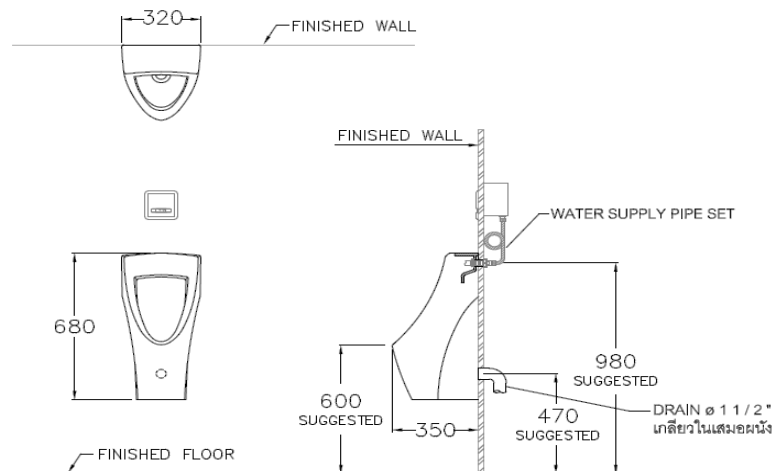

ริเวียร่า Riviera

C31217BI โถปัสสาวะชาย ใช้น้ำฟลัชวาล์วชนิด Back Inlet (ไฮยีน)
 C31217BI Urinal (Back Inlet Flush Valve) (Hyg.)

จุดขาย

- โถปัสสาวะชายแขวนผนัง ขนาดกลาง เหมาะสมทุกการใช้งาน
- ประหยัดน้ำ ใช้น้ำเพียง 1.5 ลิตร (ประหยัดน้ำมากขึ้นถึง 25% เมื่อเทียบกับรุ่น 2 ลิตร)
- โถปัสสาวะชาย Hygiene ลดคราบ ทำความสะอาดง่าย
- ท่อน้ำทิ้งถูกออกแบบให้เป็นหนึ่งเดียวกับโถ ช่วยให้การติดตั้งง่ายขึ้น
- ท่อน้ำเข้าด้านหลัง

ลักษณะสินค้า

- มาตรฐาน : มอก. 795-2544
- โถปัสสาวะชาย : ชนิดแขวนผนัง
- ขนาด : 320 x 350 x 680 มม.
- ท่อน้ำทิ้ง : ออกผนัง, ระยะ 470 มม.

Product descriptions

- Standard : TIS 795 - 2544
- Urinal : Wall hung urinal
- Size : 320 x 350 x 680 มม.
- Outlet : P-trap, rough-in 470 mm.

สินค้าในชุด ประกอบด้วย Consist of

โถปัสสาวะ	Urinal	: C31217BI	อุปกรณ์ยึดผนัง	Wall Flange	: C9476
ตะแกรงกรองผง	Strainer	: C921	อุปกรณ์ติดตั้งขาเหล็ก	Bracket	: C943

แนะนำใช้กับ

ฟลัชวาล์ว	Flush Valve	: CT4801AC(NL), CT4801DC(NL),CT488AC(NL)หรือเทียบเท่า
-----------	-------------	---

Dimension ware	Dimension pack.	Unit
320 x 350 x 680	355 x 715 x 390	mm.
Net whight	Gross whight	Unit
23.15	27.15	kg.

สอบถามรายละเอียดเพิ่มเติมได้ที่
 บริษัทสยามซานิทารีแวร์อินดัสทรี จำกัด
 36/11 ถ.วิภาวดีรังสิต แขวงสามนบมิม เขตดอนเมือง กรุงเทพฯ 10210
 โทร. 0-2973-5040-54 โทรสาร. 0-2973-3470-4
 COTTO Call Center โทร. 0-2521-7777
 รายละเอียดที่ระบุไว้ในเอกสารนี้ บริษัทอาจเปลี่ยนแปลงได้ตามความเหมาะสม
 โดยไม่ต้องแจ้งล่วงหน้า