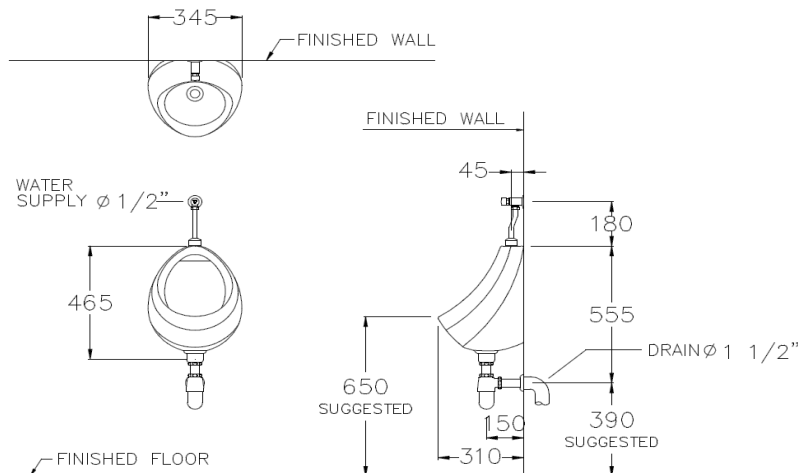

รีนัส Venus

C307 รีนัส โถปัสสาวะชายแขวนผนัง (ท่อน้ำเข้าด้านบน)

C307 Venus wall hung urinal (Top Inlet)

จุดขาย

- โถปัสสาวะชายแขวนผนัง ขนาดเล็ก ตอบโจทย์การจัดสรรพื้นที่ห้องน้ำที่มีจำกัด
- ประหยัดน้ำ ใช้น้ำเพียง 1.5 ลิตร (ประหยัดน้ำมากขึ้นถึง 25% เมื่อเทียบกับรุ่น 2 ลิตร)
- ท่อน้ำเข้าด้านบน

Selling Point

- Small size wall hung urinal gives solution to limited space management.
- Saving water only 1.5 liters. (Save 25% more, when compared with 2 liters)
- Top inlet urinal

ลักษณะสินค้า

- มาตรฐาน : มอก. 795-2544
- โถปัสสาวะชาย : แขวนผนัง
- ขนาด : 345 x 310 x 465 มม.
- ท่อน้ำทิ้ง : ออกผนัง, ระยะ 390 มม.

Product descriptions

- Standard : TIS 795 - 2544
- Urinal : Wall hung
- Size : 345 x 310 x 465 mm.
- Outlet : P-trap, rough-in 390 mm.

สินค้าในชุด ประกอบด้วย Consist of

โถปัสสาวะ	Urinal	:	C307	วาล์วเปิดปิดน้ำ	Valve	:	
เซ็นเซอร์	Sensor	:		ตะแกรงกรองผง	Strainer	:	C923
แบตเตอรี่	Battery	:		อุปกรณ์ขาเหล็ก	Bracket	:	C943

แนะนำใช้กับ

ฟลัชวาล์ว	Flush Valve	:	CT475SS(HM),CT474N(S)(HM และ CT474N(S)LCX(HM) หรือเทียบเท่า
ท่อน้ำทิ้ง	Urinal Trap	:	CT681(HM) หรือเทียบเท่า

Dimension ware	Dimension pack.	Unit
345 x 310 x 465	365 x 500 x 365	mm.
Net whight	Gross whight	Unit
10.15	13.00	kg.